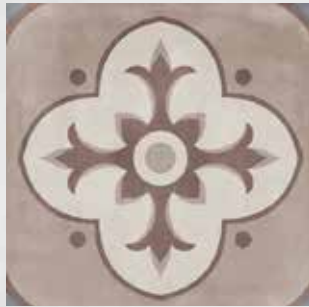

GS-D3341
1802
M 20x20cm / 8"x8"