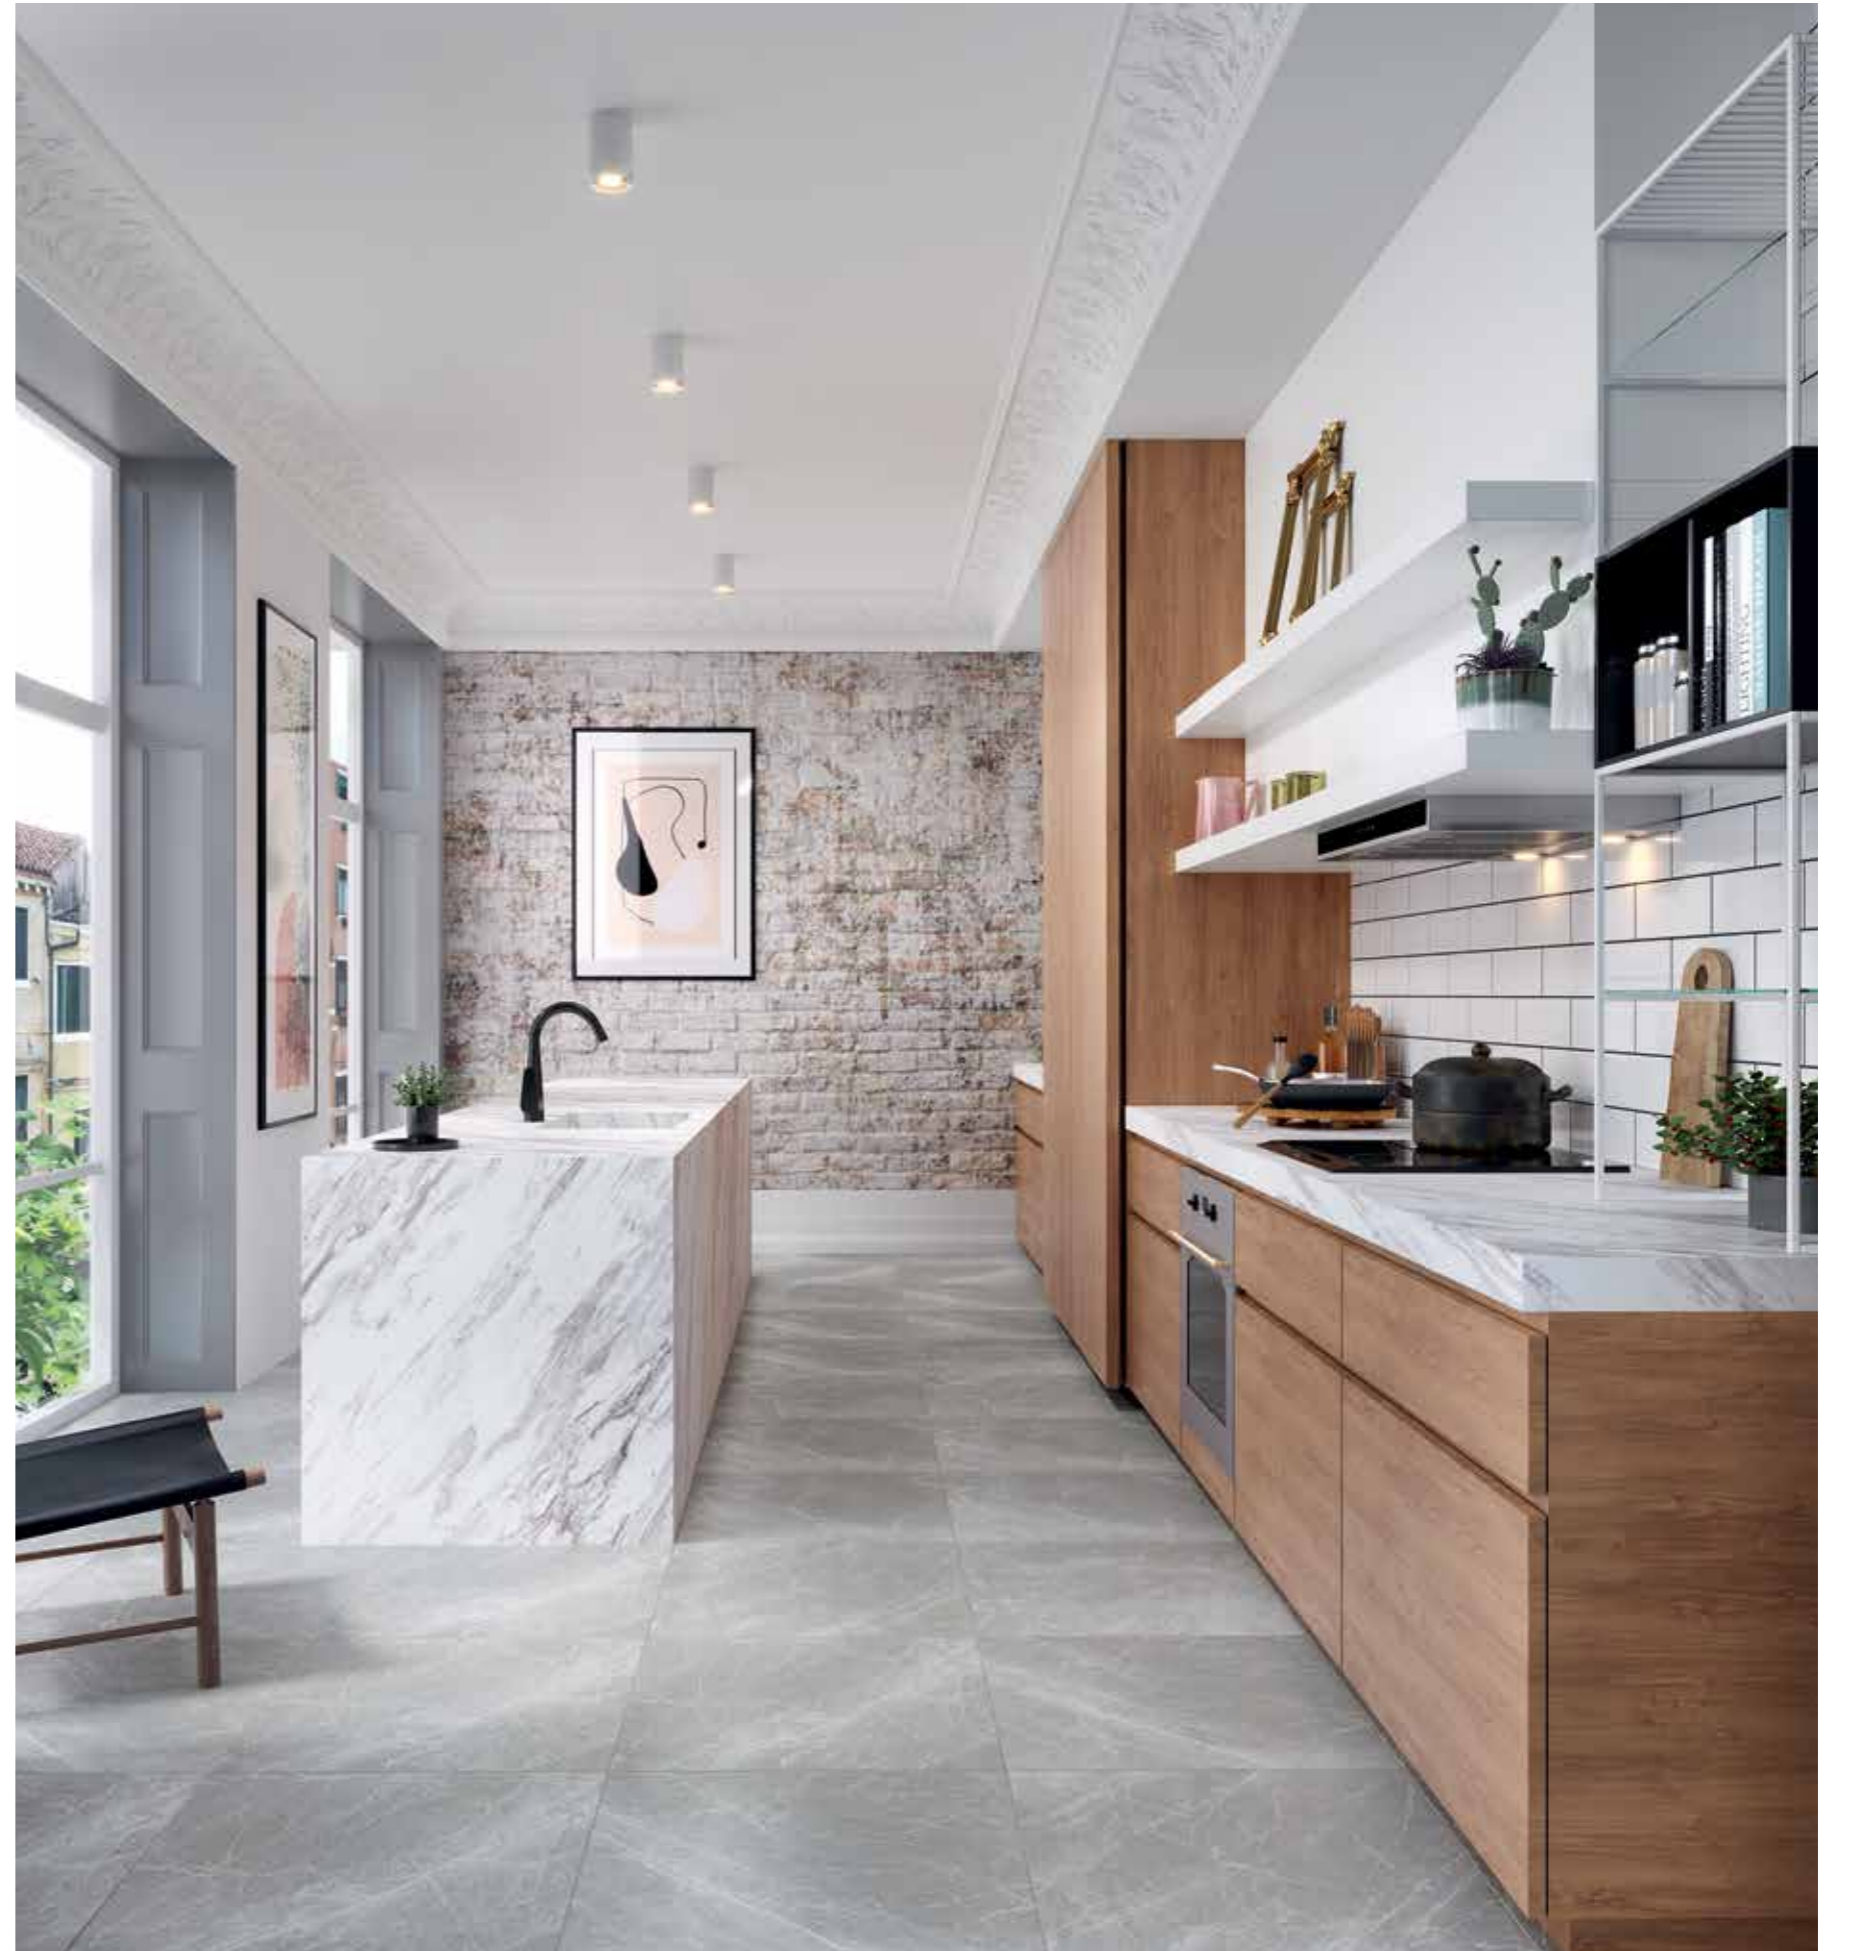

Metis

Mat mermerin çekiciliğini bütün görkemiyle yaşatan Metis serisi 60x60 cm ebata ve beyaz, gri, ve siyah olmak üzere üç renk seçeneğine sahip.

Offering the appeal of matte marble in its full splendor, the Metis series comes as 60x60 cm tiles in three color options including white, grey and black.

Die Metis serie, die den Charme von mattem Marmor in seiner ganzen Pracht entfaltet, hat eine Größe von 60x60 cm und drei Farboptionen: Weiß, Grau und Schwarz.

Apportant le charme du marbre mat dans toute sa splendeur, la série Metis est proposée avec une taille de 60x60 cm et trois options de couleurs: Blanc, gris et noir.