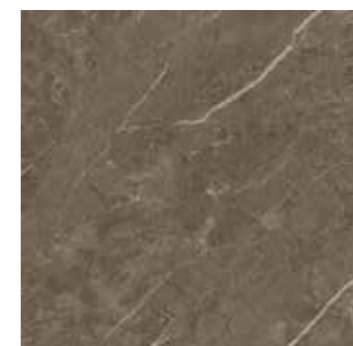

GS-D6950
Kahve
Brown
Braun
Marron
45x45cm / 18"x18" R