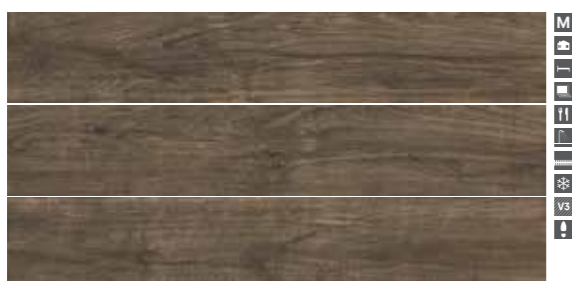

Country

GS-N5004

Bal
Honey
Honig
Miel
15x90cm / 6"x36"

GS-N5005

Haki
Khaki
Erdfarbe
Kaki
15x90cm / 6"x36"

GS-N5006

Findik
Hazelnut
Haselnuss
Noisette
15x90cm / 6"x36"

Nordic