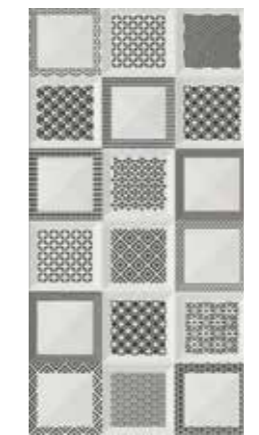

RP-8394
Siyah Modern
Black Modern
Schwarz Modern
Noir Moderne
30x60cm / 12"x24"