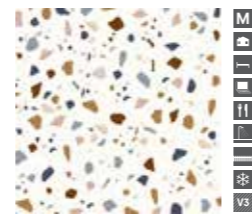

9888
Mavi
Blue
Blau
Bleu
10x30cm / 4"x12" R

9889
Kırmızı
Red
Rot
Rouge
10x30cm / 4"x12" R

9690
Mavi Kırmızı Mix
Blue Red Mix
Blau Rot Mix
Bleu Rouge Mix
10x30cm / 4"x12" R

9691
Terrazzo
10x30cm / 4"x12" R