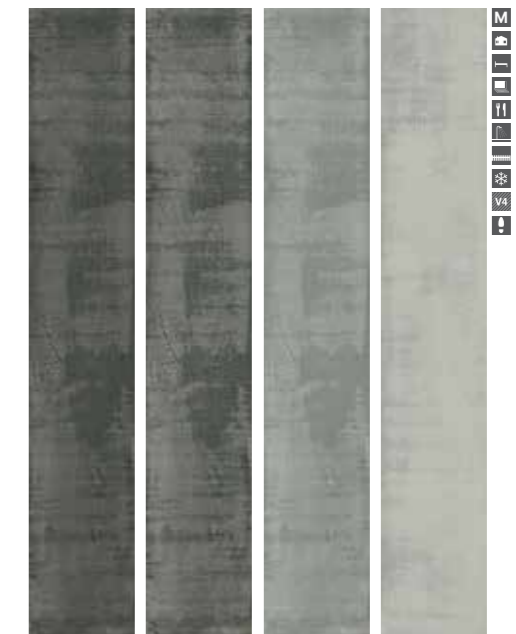

GS-N5013
Betonart
15x90cm / 6"x36"