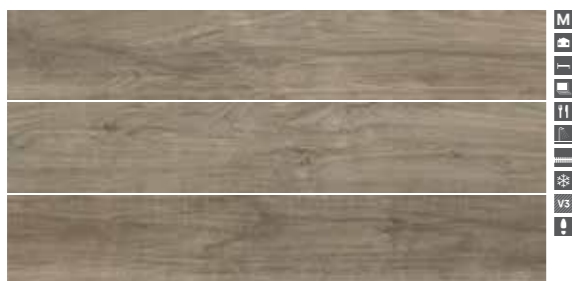

GS-N5005

Haki
Khaki
Erdfarbe
Kaki
15x90cm / 6"x36"