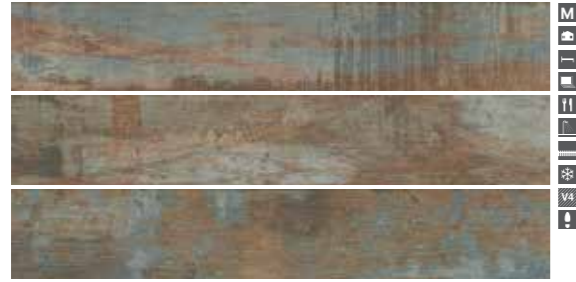

Der rustikal wirkende Woodream spiegelt die faszinierende Atmosphäre des Holzes wider. Es ist konzipiert, eine ins Auge fallende Stimmung den Räumen hinzuzufügen. Die glasierten Porzellankeramik-Fliesen mit gehaltvollen Farbübergängen und mehrfarbigem Beige sind in Größe von 15x90 cm erhältlich. Woodream, der die Möglichkeit für die Anwendung an vielen verschiedenen Orten wie haus, bad, terrasse, hotel, büro, café und Restaurant bietet, weist einen warmen und ebenso ambitionierten Dekorationsstil auf.

Reflétant l'atmosphère fascinante du bois, Woodream à l'aspect rustique a été conçue pour introduire une atmosphère somptueuse dans les espaces. Les carreaux en porcelaine vernissée de la série offrant de riches transitions de couleurs et deux alternatives de couleurs comprenant le multicolore et le beige, sont aux dimensions de 15x90 cm. Woodream permet une utilisation dans des espaces variés, y compris à l'intérieur des domiciles, les salles de bains, les terrasses, les hôtels, les bureaux, les cafés et les restaurants, portant les marques d'un style décoratif tout aussi chaleureux qu'affirmé.

GS-N5425
Multicolor / Multicolor / Multicolor / Multicolore
15x90cm / 6"x36"