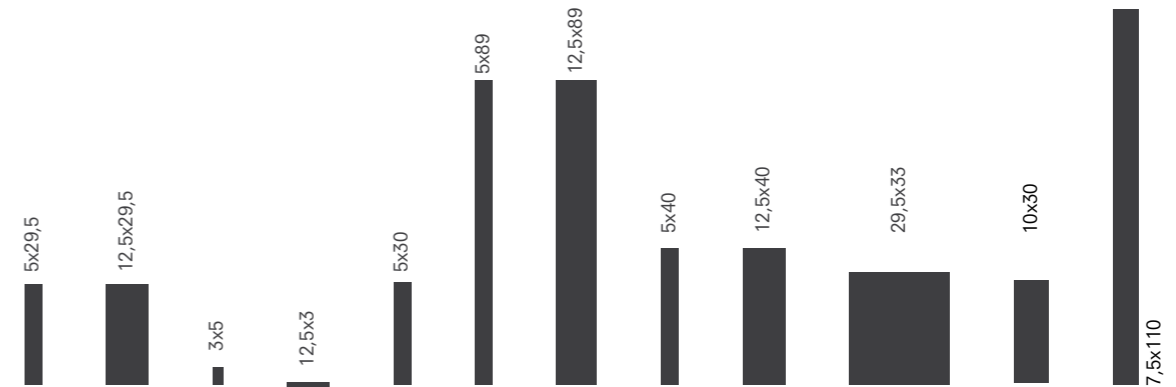

Tamamlayıcılar - Bordürler / Complementary Elements - Border Tiles / Ergänzungen - Bordüren / Éléments complémentaires - Bordures