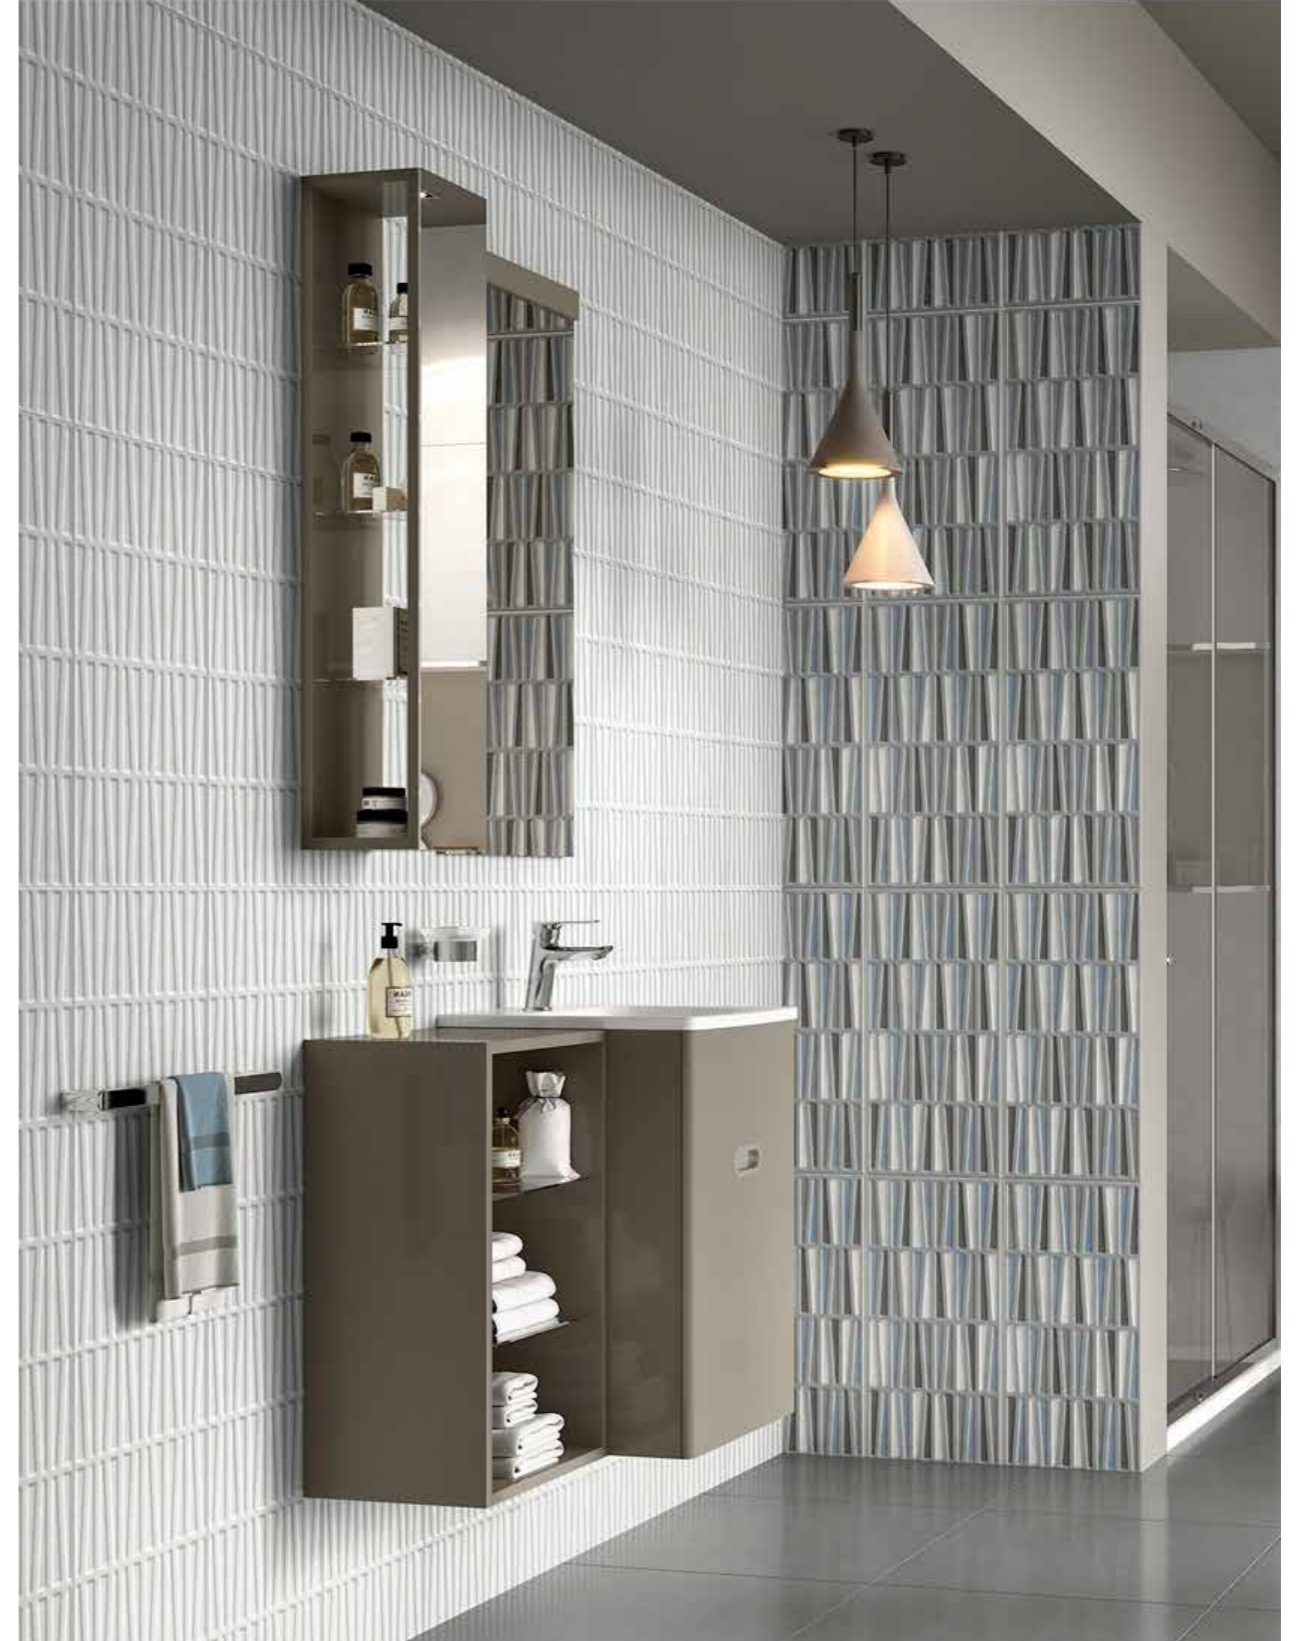

Dante

Tekstil ve cement dokularının harmanlanmasıyla ortaya çıkan Dante serisi derin ve güçlü rölyefleriyle kendini çok farklı kılıyor. Dante'nin mekanlara çok yakışan beyaz, gri ve antrasit gibi modern renk seçenekleri bulunuyor.

A blend of textile and cement textures, the Dante series sets itself apart with deep and strong reliefs. Dante features modern color options that go very well with venues such as white, grey and anthracite.

Die Dante serie, die durch das Mischen von Textil- und Zementstrukturen entsteht, zeichnet sich durch ihre tiefen und kraftvollen Reliefs aus. Die Dante-Serie bietet die modernen Farboptionen wie Weiß, Grau und Anthrazit zur Auswahl, die zu den Räumen passen.

La série Dante, créée en mélangeant des textures textile et ciment, se distingue fortement par ses reliefs profonds et puissants. Dante propose un choix de couleurs modernes qui conviennent parfaitement aux espaces, comme le blanc, le gris et l'anthracite.