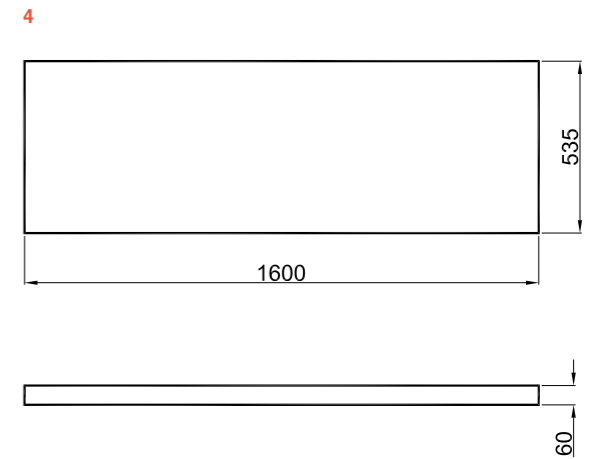

160 cm Raf Ön ve Yan Görünüş / 160 cm Shelf Front and Side View