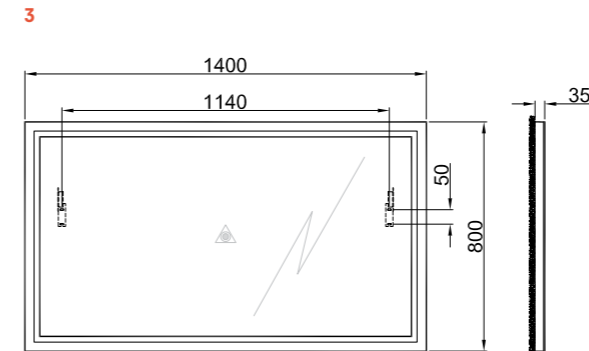

100 x 80 cm Raf Ön ve Yan Görünüş /
100 x 80 cm Shelf Front and Side View

120 x 80 cm Raf Ön ve Yan Görünüş /
120 x 80 cm Shelf Front and Side View

140 x 80 cm Raf Ön ve Yan Görünüş /
140 x 80 cm Shelf Front and Side View