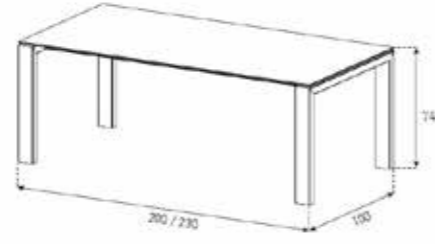

Portal Ayaklı Masa
Desk, Portal Feet