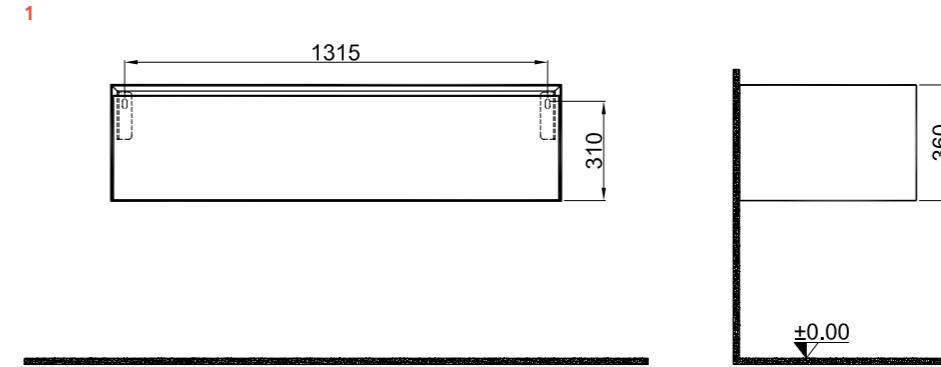

Çekmeceli Alt Dolap Ön ve Yan Görünüş / Lower Cabinet with Drawer Front and Side View