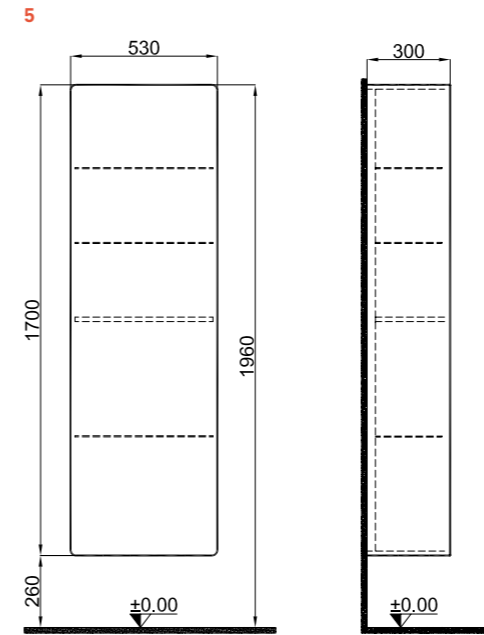

Kod / Code	Ürün Adı / Product Name	Gövde / Body	Kapak / Door
5 310300102180	Boy Dolabı / Tall Cabinet 53 cm Antrasit - Mocha Perla / Anthracite - Mocha Perla	Metal / Metal	MDF Üzeri Sinterflex / Sinterflex on Mdf
6 310300102166	Açık Raf Modülü / Wall Mounted Upper Module 26 cm Antrasit - Mocha Perla / Anthracite - Mocha Perla	Metal / Metal	MDF Üzeri Sinterflex / Sinterflex on Mdf
7 310300102167	Açık Raf Modülü / Wall Mounted Upper Module 53 cm Antrasit - Mocha Perla / Anthracite - Mocha Perla	Metal / Metal	MDF Üzeri Sinterflex / Sinterflex on Mdf
8 310300102165	Kapaklı Yan Modül (Sol) Tall Cabinet with Door (Left) Antrasit / Mocha Perla	Metal / Metal	MDF Üzeri Sinterflex / Sinterflex on Mdf
310300102521	Kapaklı Yan Modül (Sağ) Tall Cabinet with Door (Right) Antrasit - Mocha Perla / Anthracite - Mocha Perla	Metal / Metal	MDF Üzeri Sinterflex / Sinterflex on Mdf

Boy Dolap 53 cm Ön ve Yan Görünüş /
Tall Cabinet 53 cm Front and Side View