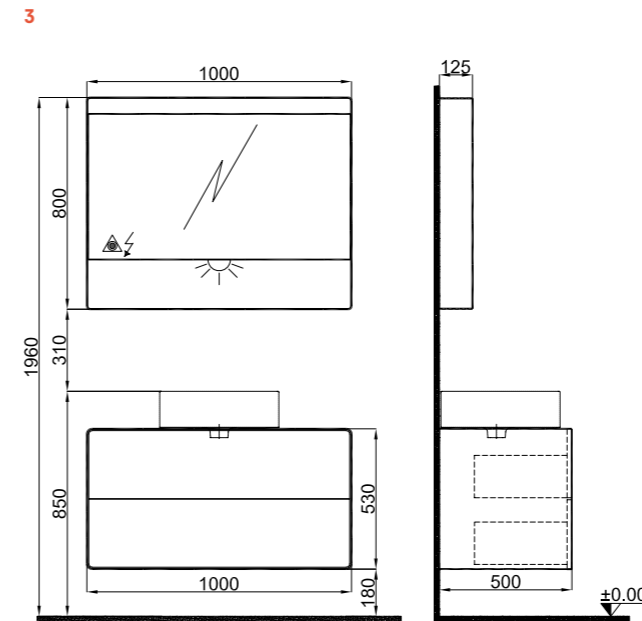

65 cm Setler Ön ve Yan Görünüş / Sets Front and Side View

80 cm Setler Ön ve Yan Görünüş / Sets Front and Side View

100 cm Setler Ön ve Yan Görünüş / Sets Front and Side View

Uyumlu Lavabolar / Compatible Washbasins