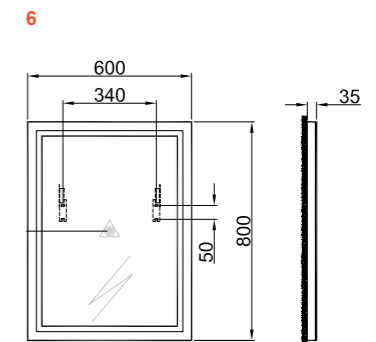

100 x 80 cm Raf Ön ve Yan Görünüş /
100 x 80 cm Shelf Front and Side View

120 x 80 cm Raf Ön ve Yan Görünüş /
120 x 80 cm Shelf Front and Side View

140 x 80 cm Raf Ön ve Yan Görünüş /
140 x 80 cm Shelf Front and Side View

160 x 80 cm Raf Ön ve Yan Görünüş /
160 x 80 cm Shelf Front and Side View

60 x 120 cm Raf Ön ve Yan Görünüş /
60 x 120 cm Shelf Front and Side View

60 x 80 cm Raf Ön ve Yan Görünüş /
60 x 80 cm Shelf Front and Side View