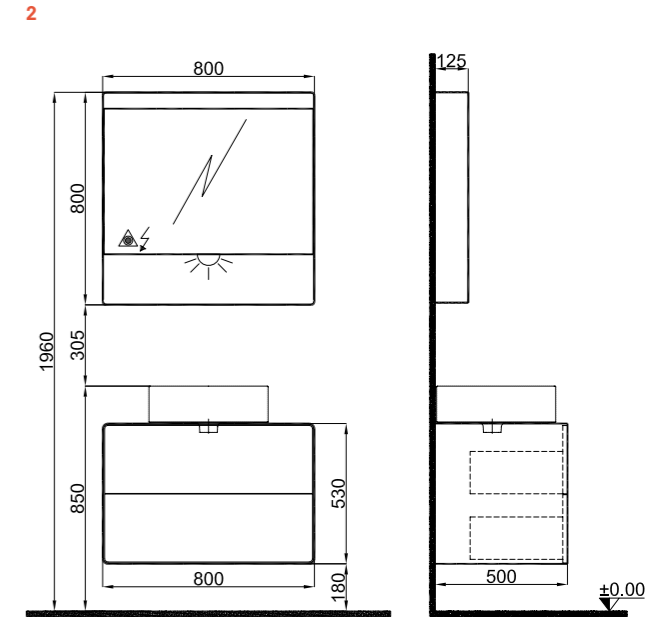

65 cm Setler Ön ve Yan Görünüş / Sets Front and Side View

80 cm Setler Ön ve Yan Görünüş / Sets Front and Side View

100 cm Setler Ön ve Yan Görünüş / Sets Front and Side View

Uyumlu Lavabolar / Compatible Washbasins