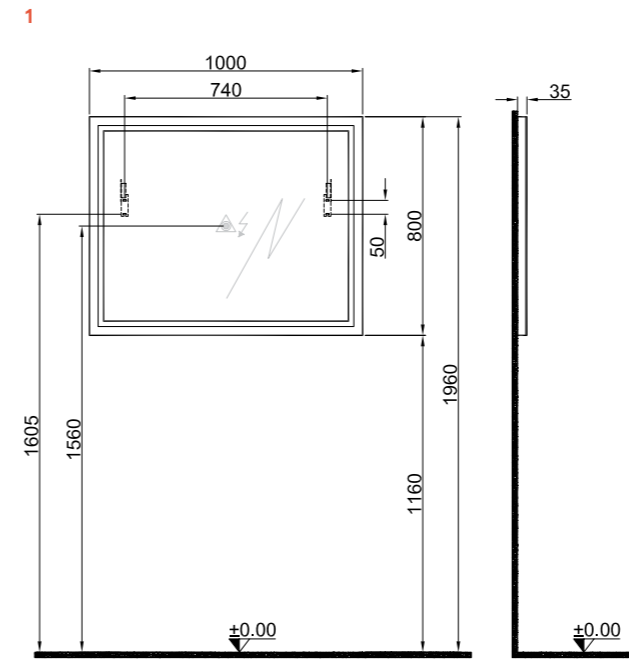

100 x 80 cm Raf Ön ve Yan Görünüş /
100 x 80 cm Shelf Front and Side View

120 x 80 cm Raf Ön ve Yan Görünüş /
120 x 80 cm Shelf Front and Side View

140 x 80 cm Raf Ön ve Yan Görünüş /
140 x 80 cm Shelf Front and Side View

160 x 80 cm Raf Ön ve Yan Görünüş /
160 x 80 cm Shelf Front and Side View

60 x 120 cm Raf Ön ve Yan Görünüş /
60 x 120 cm Shelf Front and Side View

60 x 80 cm Raf Ön ve Yan Görünüş /
60 x 80 cm Shelf Front and Side View