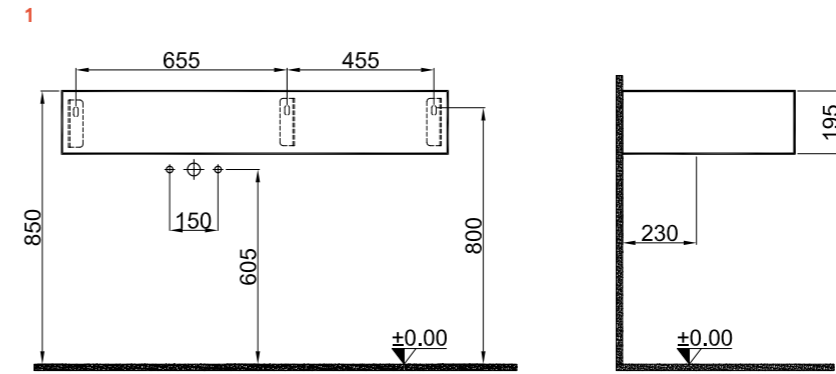

K-1 120 Sinterflex Lavabolu Tezgah Ön ve Yan Görünüş / K-1 120 Sinterflex Counter with Washbasin Front and Side View