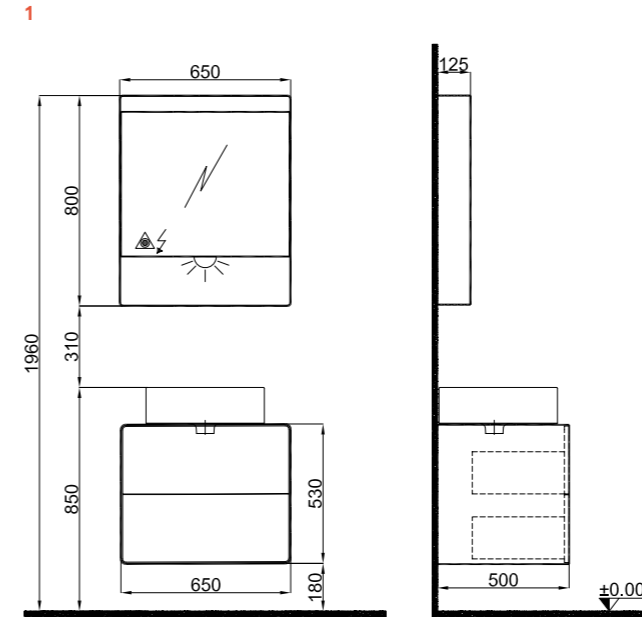

65 cm Setler Ön ve Yan Görünüş / Sets Front and Side View

80 cm Setler Ön ve Yan Görünüş / Sets Front and Side View

100 cm Setler Ön ve Yan Görünüş / Sets Front and Side View

Uyumlu Lavabolar / Compatible Washbasins