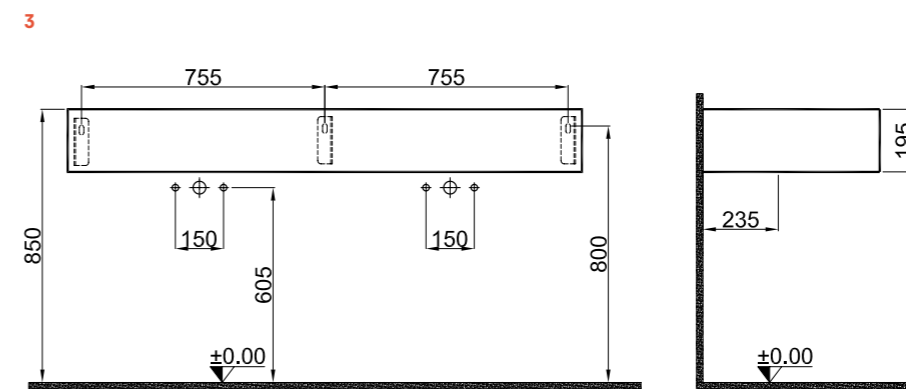

K-2 160 Sinterflex Tezgah Ön ve Yan Görünüş / K-2 160 Sinterflex Counter Front and Side View