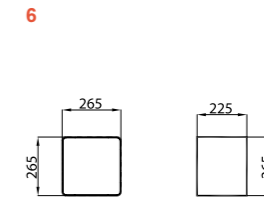

Boy Dolap 53 cm Ön ve Yan Görünüş /
Tall Cabinet 53 cm Front and Side View

Alt Açık Raf Modülü 53 cm Ön ve Yan Görünüş /
Wall Mounted Lower Cabinet Module 53 cm Front and Side View

Üst Açık Raf Modülü 26 cm Ön ve Yan Görünüş /
Wall Mounted Upper Cabinet Module 26 cm Front and Side View