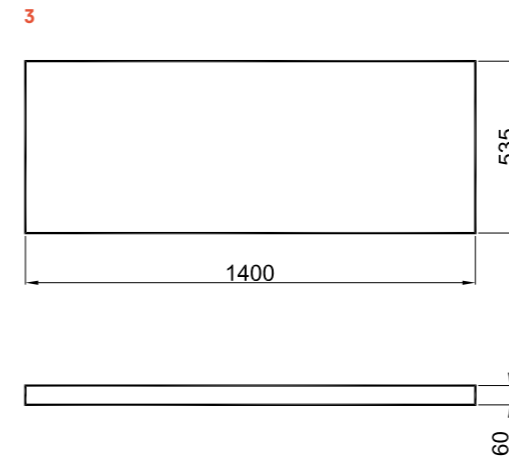

Renkler / Colors

100 cm Raf Ön ve Yan Görünüş / 100 cm Shelf Front and Side View

120 cm Raf Ön ve Yan Görünüş / 120 cm Shelf Front and Side View

140 cm Raf Ön ve Yan Görünüş / 140 cm Shelf Front and Side View