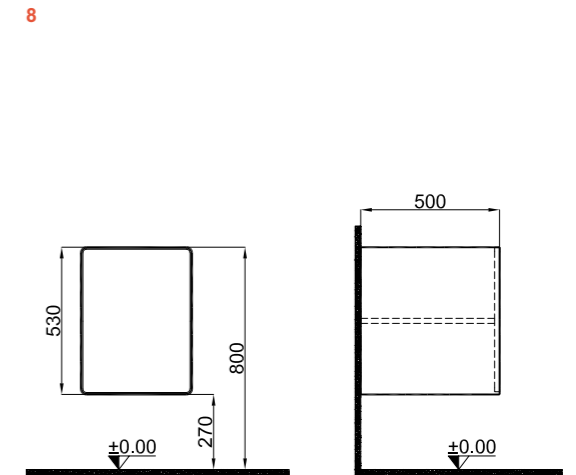

Kapaklı Yan Modül Ön ve Yan Görünüş /
Lower Cabinet with Door, Front and Side View