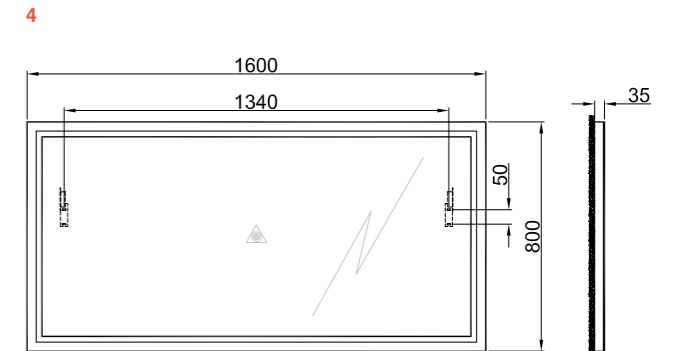

100 x 80 cm Raf Ön ve Yan Görünüş /
100 x 80 cm Shelf Front and Side View

120 x 80 cm Raf Ön ve Yan Görünüş /
120 x 80 cm Shelf Front and Side View

140 x 80 cm Raf Ön ve Yan Görünüş /
140 x 80 cm Shelf Front and Side View

160 x 80 cm Raf Ön ve Yan Görünüş /
160 x 80 cm Shelf Front and Side View

60 x 120 cm Raf Ön ve Yan Görünüş /
60 x 120 cm Shelf Front and Side View

60 x 80 cm Raf Ön ve Yan Görünüş /
60 x 80 cm Shelf Front and Side View