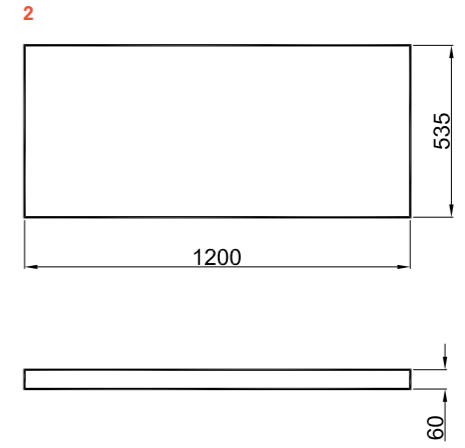

100 x 80 cm Raf Ön ve Yan Görünüş /
100 x 80 cm Shelf Front and Side View

120 x 80 cm Raf Ön ve Yan Görünüş /
120 x 80 cm Shelf Front and Side View

140 x 80 cm Raf Ön ve Yan Görünüş /
140 x 80 cm Shelf Front and Side View

160 x 80 cm Raf Ön ve Yan Görünüş /
160 x 80 cm Shelf Front and Side View

60 x 120 cm Raf Ön ve Yan Görünüş /
60 x 120 cm Shelf Front and Side View

60 x 80 cm Raf Ön ve Yan Görünüş /
60 x 80 cm Shelf Front and Side View

Renkler / Colors

100 cm Raf Ön ve Yan Görünüş / 100 cm Shelf Front and Side View

120 cm Raf Ön ve Yan Görünüş / 120 cm Shelf Front and Side View

140 cm Raf Ön ve Yan Görünüş / 140 cm Shelf Front and Side View