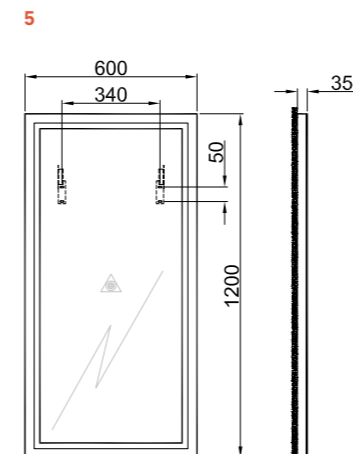

100 x 80 cm Raf Ön ve Yan Görünüş /
100 x 80 cm Shelf Front and Side View

120 x 80 cm Raf Ön ve Yan Görünüş /
120 x 80 cm Shelf Front and Side View

140 x 80 cm Raf Ön ve Yan Görünüş /
140 x 80 cm Shelf Front and Side View

160 x 80 cm Raf Ön ve Yan Görünüş /
160 x 80 cm Shelf Front and Side View

60 x 120 cm Raf Ön ve Yan Görünüş /
60 x 120 cm Shelf Front and Side View

60 x 80 cm Raf Ön ve Yan Görünüş /
60 x 80 cm Shelf Front and Side View