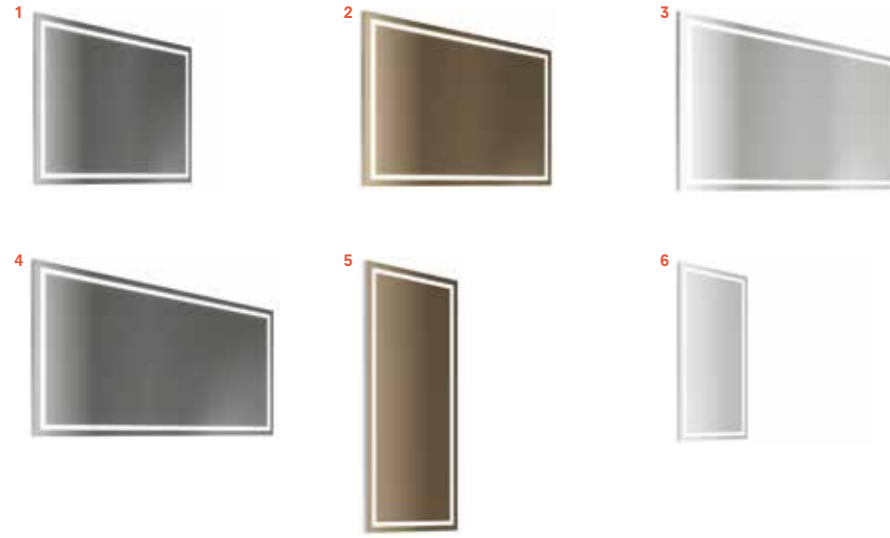

Uniq / Aynalar - Mirrors