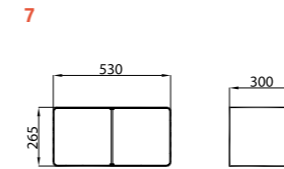

Boy Dolap 53 cm Ön ve Yan Görünüş /
Tall Cabinet 53 cm Front and Side View

Alt Açık Raf Modülü 53 cm Ön ve Yan Görünüş /
Wall Mounted Lower Cabinet Module 53 cm Front and Side View

Üst Açık Raf Modülü 26 cm Ön ve Yan Görünüş /
Wall Mounted Upper Cabinet Module 26 cm Front and Side View