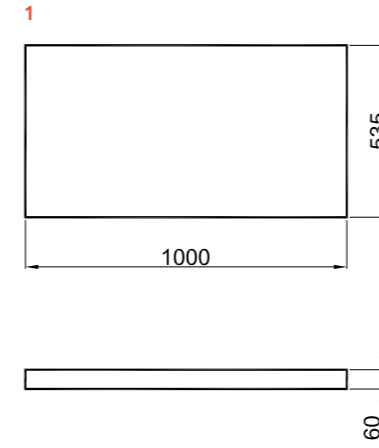

160 x 80 cm Raf Ön ve Yan Görünüş /
160 x 80 cm Shelf Front and Side View

60 x 120 cm Raf Ön ve Yan Görünüş /
60 x 120 cm Shelf Front and Side View

60 x 80 cm Raf Ön ve Yan Görünüş /
60 x 80 cm Shelf Front and Side View

Renkler / Colors

100 cm Raf Ön ve Yan Görünüş / 100 cm Shelf Front and Side View

120 cm Raf Ön ve Yan Görünüş / 120 cm Shelf Front and Side View

140 cm Raf Ön ve Yan Görünüş / 140 cm Shelf Front and Side View