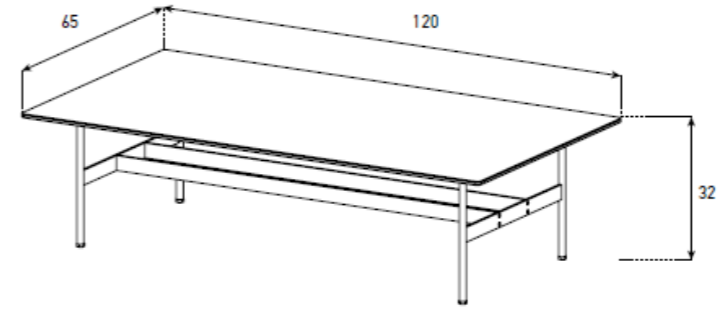

Maxi Triple
Maxi Triple

İnce Ayaklı Sehpa KL-42
End Table KL-42, Thin Feet

İnce Ayaklı Sehpa KL-49
End Table KL-49, Thin Feet

CT-SET3-B

CT-SET3-C

CT-SET3-A

Ct-SET3 Set Görünümü
Ct-SET3 Set Image

Metalik Antrasit /
Metallic Anthracite