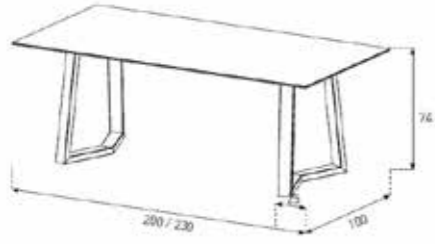

Furniture Models

Warp Ayaklı Masa
Desk, Warp Feet