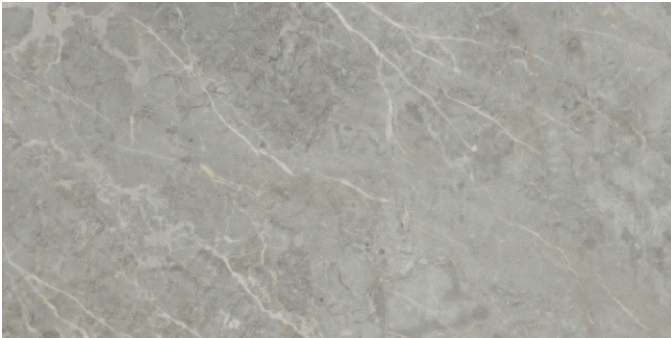

Savana Light Polished

GPB-E322 / GPB-A320 / GPB-R320 / GPB-U320
80x160 / 80x80 / 60x120 / 60x60cm