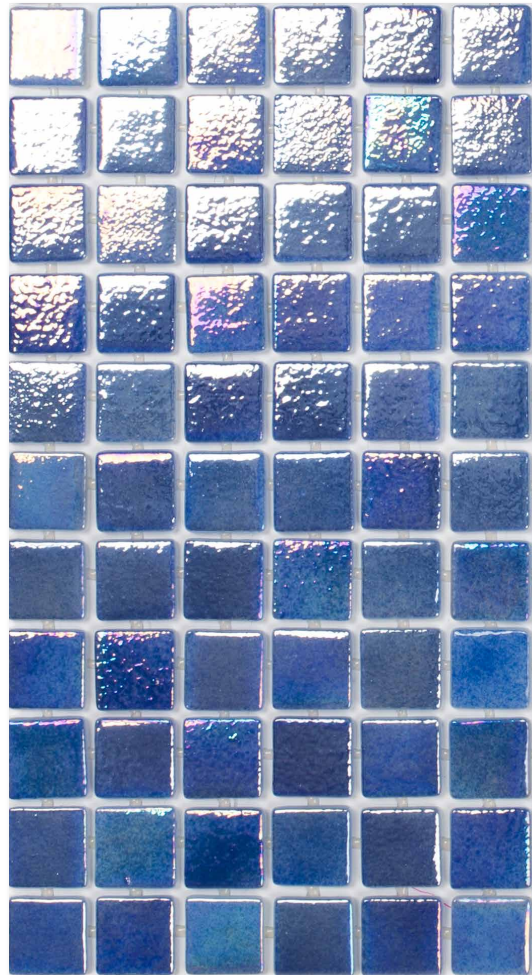

glass mosaic

LS 054
Luster Dark Blue 2,5x2,5cm
Plate Dimension 30x50cm