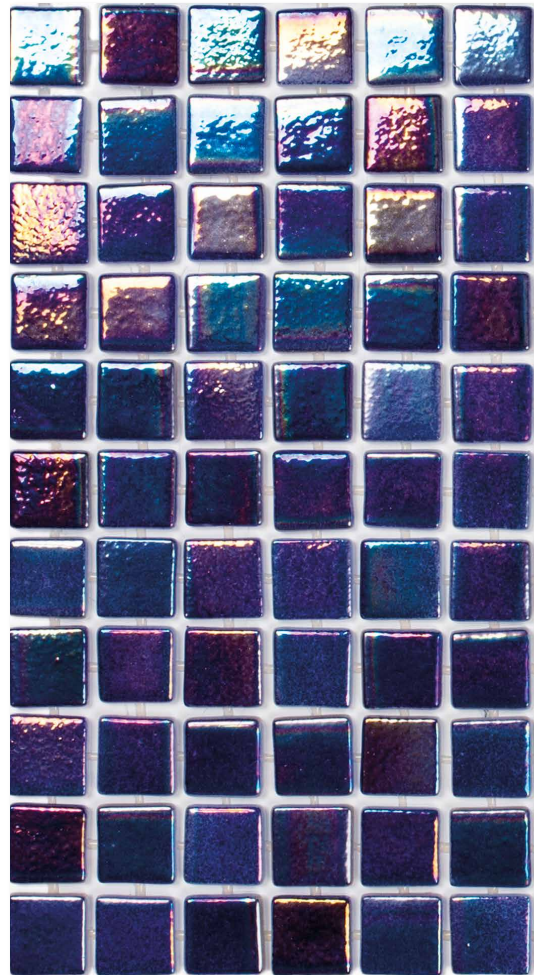

glass mosaic

LS 051
Luster Jan Jan 2,5x2,5cm
Plate Dimension 30x50cm