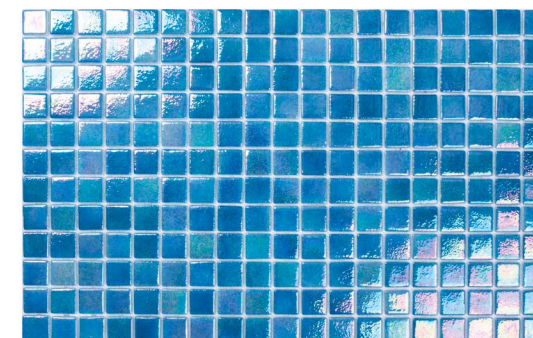

GM 012  
Cobalt 2,5x2,5cm  
Plate Dimension 30x50cm

glass mosaic

GM 013  
Green 2,5x2,5cm  
Plate Dimension 30x50cm

GM 014  
Anthracite 2,5x2,5cm  
Plate Dimension 30x50cm

GMM 101  
Metallic Azure 2,5x2,5cm  
Plate Dimension 30x50cm

glass mosaic

GMM 100  
Metallic Verde 2,5x2,5cm  
Plate Dimension 30x50cm

LS 050  
Luster White 2,5x2,5cm  
Plate Dimension 30x50cm

LS 053  
Luster Blue 2,5x2,5cm  
Plate Dimension 30x50cm

glass mosaic

LS 054  
Luster Dark Blue 2,5x2,5cm  
Plate Dimension 30x50cm