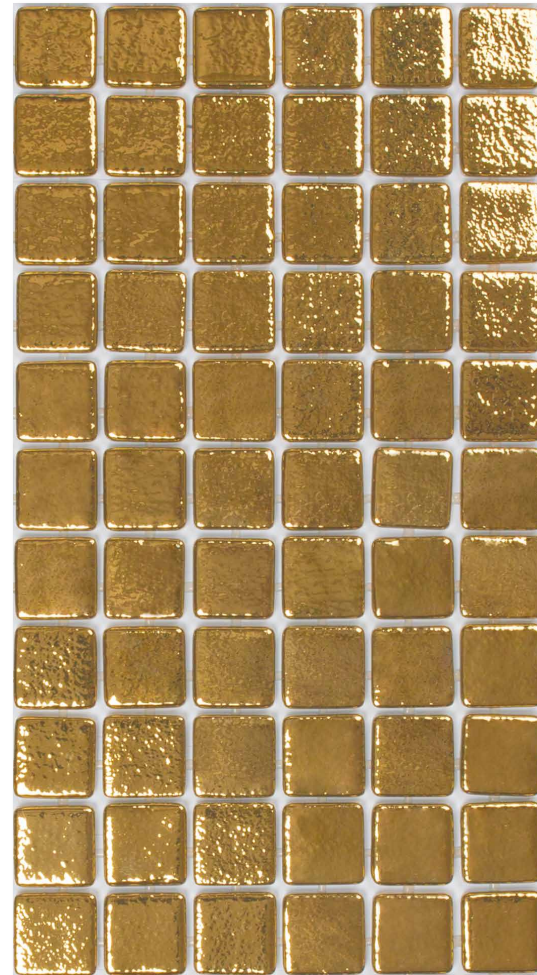

glass mosaic

GMM 100  
Metallic Verde 2,5x2,5cm  
Plate Dimension 30x50cm

LS 050  
Luster White 2,5x2,5cm  
Plate Dimension 30x50cm

LS 053  
Luster Blue 2,5x2,5cm  
Plate Dimension 30x50cm

glass mosaic

LS 054  
Luster Dark Blue 2,5x2,5cm  
Plate Dimension 30x50cm

LS 051  
Luster Jan Jan 2,5x2,5cm  
Plate Dimension 30x50cm

LS 052  
Luster Verde 2,5x2,5cm  
Plate Dimension 30x50cm

glass mosaic

GMM 060  
Blue-Gold Mix 2,5x2,5cm  
Plate Dimension 30x50cm

GOLD 101  
Gold 2,5x2,5cm  
Plate Dimension 30x50cm