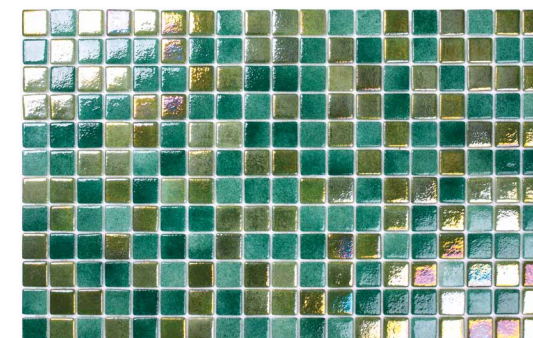

glass mosaic

LS 054
Luster Dark Blue 2,5x2,5cm
Plate Dimension 30x50cm

LS 051
Luster Jan Jan 2,5x2,5cm
Plate Dimension 30x50cm

LS 052
Luster Verde 2,5x2,5cm
Plate Dimension 30x50cm