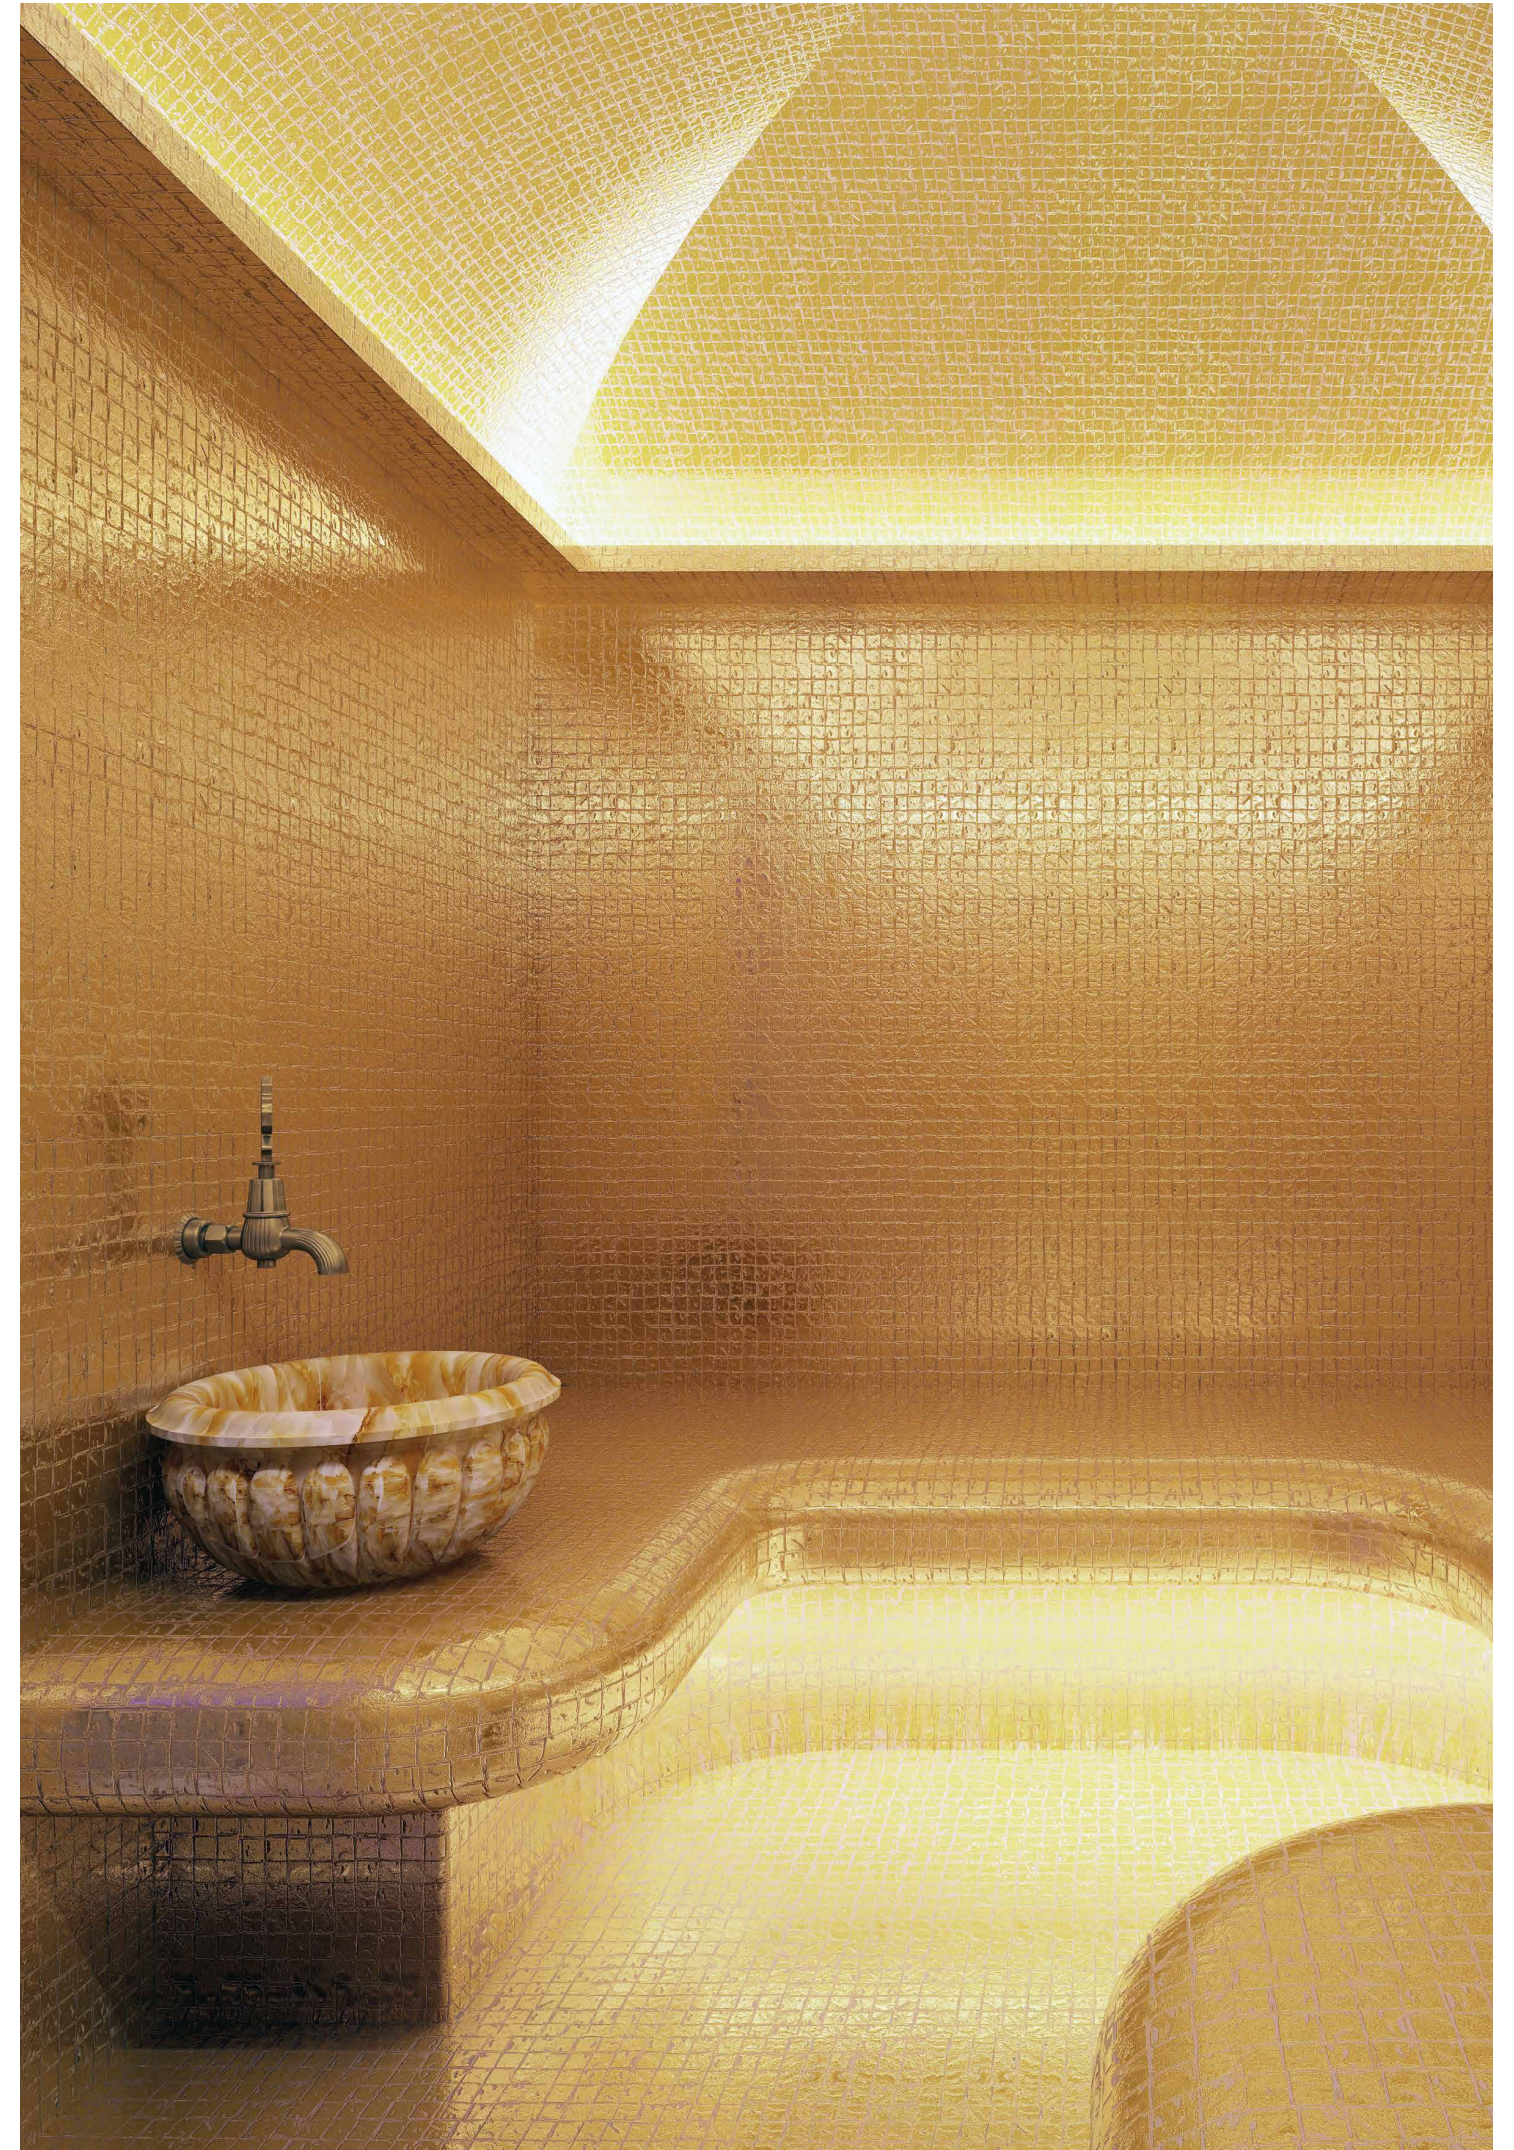

LS 051  
Luster Jan Jan 2,5x2,5cm  
Plate Dimension 30x50cm

LS 052  
Luster Verde 2,5x2,5cm  
Plate Dimension 30x50cm

glass mosaic

GMM 060  
Blue-Gold Mix 2,5x2,5cm  
Plate Dimension 30x50cm

GOLD 101  
Gold 2,5x2,5cm  
Plate Dimension 30x50cm