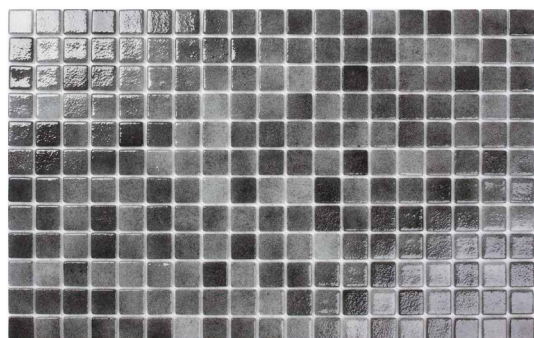

GM 012  
Cobalt 2,5x2,5cm  
Plate Dimension 30x50cm

glass mosaic

GM 013  
Green 2,5x2,5cm  
Plate Dimension 30x50cm

GM 014  
Anthracite 2,5x2,5cm  
Plate Dimension 30x50cm

GMM 101  
Metallic Azure 2,5x2,5cm  
Plate Dimension 30x50cm