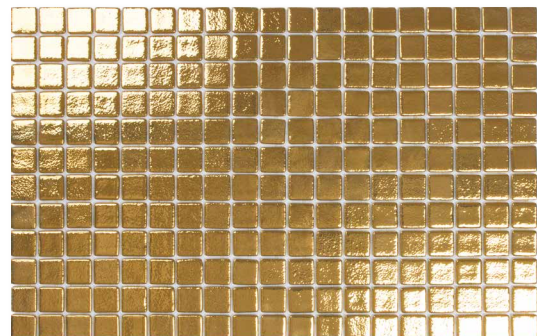

glass mosaic

GMM 100  
Metallic Verde 2,5x2,5cm  
Plate Dimension 30x50cm

LS 050  
Luster White 2,5x2,5cm  
Plate Dimension 30x50cm

LS 053  
Luster Blue 2,5x2,5cm  
Plate Dimension 30x50cm

glass mosaic

LS 054  
Luster Dark Blue 2,5x2,5cm  
Plate Dimension 30x50cm

LS 051  
Luster Jan Jan 2,5x2,5cm  
Plate Dimension 30x50cm

LS 052  
Luster Verde 2,5x2,5cm  
Plate Dimension 30x50cm

glass mosaic

GMM 060  
Blue-Gold Mix 2,5x2,5cm  
Plate Dimension 30x50cm

GOLD 101  
Gold 2,5x2,5cm  
Plate Dimension 30x50cm