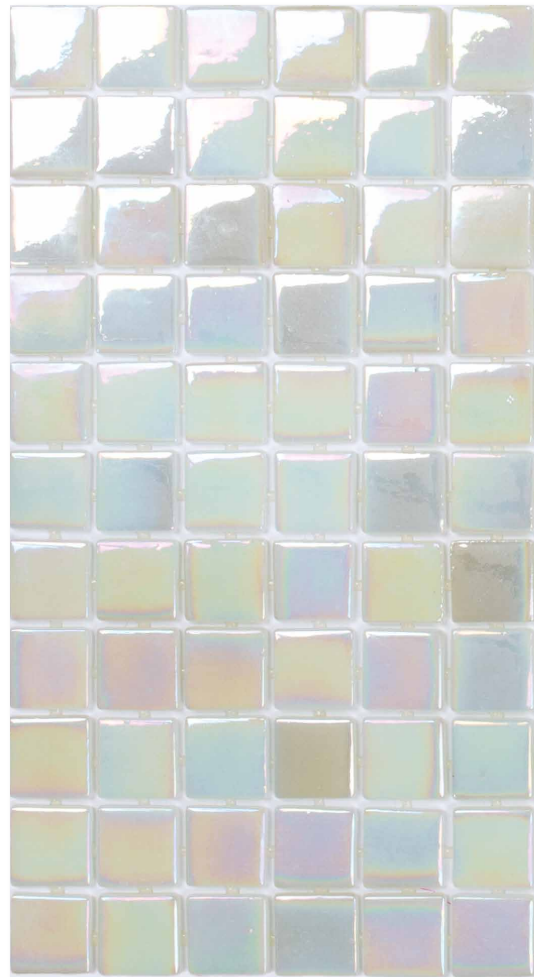

glass mosaic

LS 050
Luster White 2,5x2,5cm
Plate Dimension 30x50cm