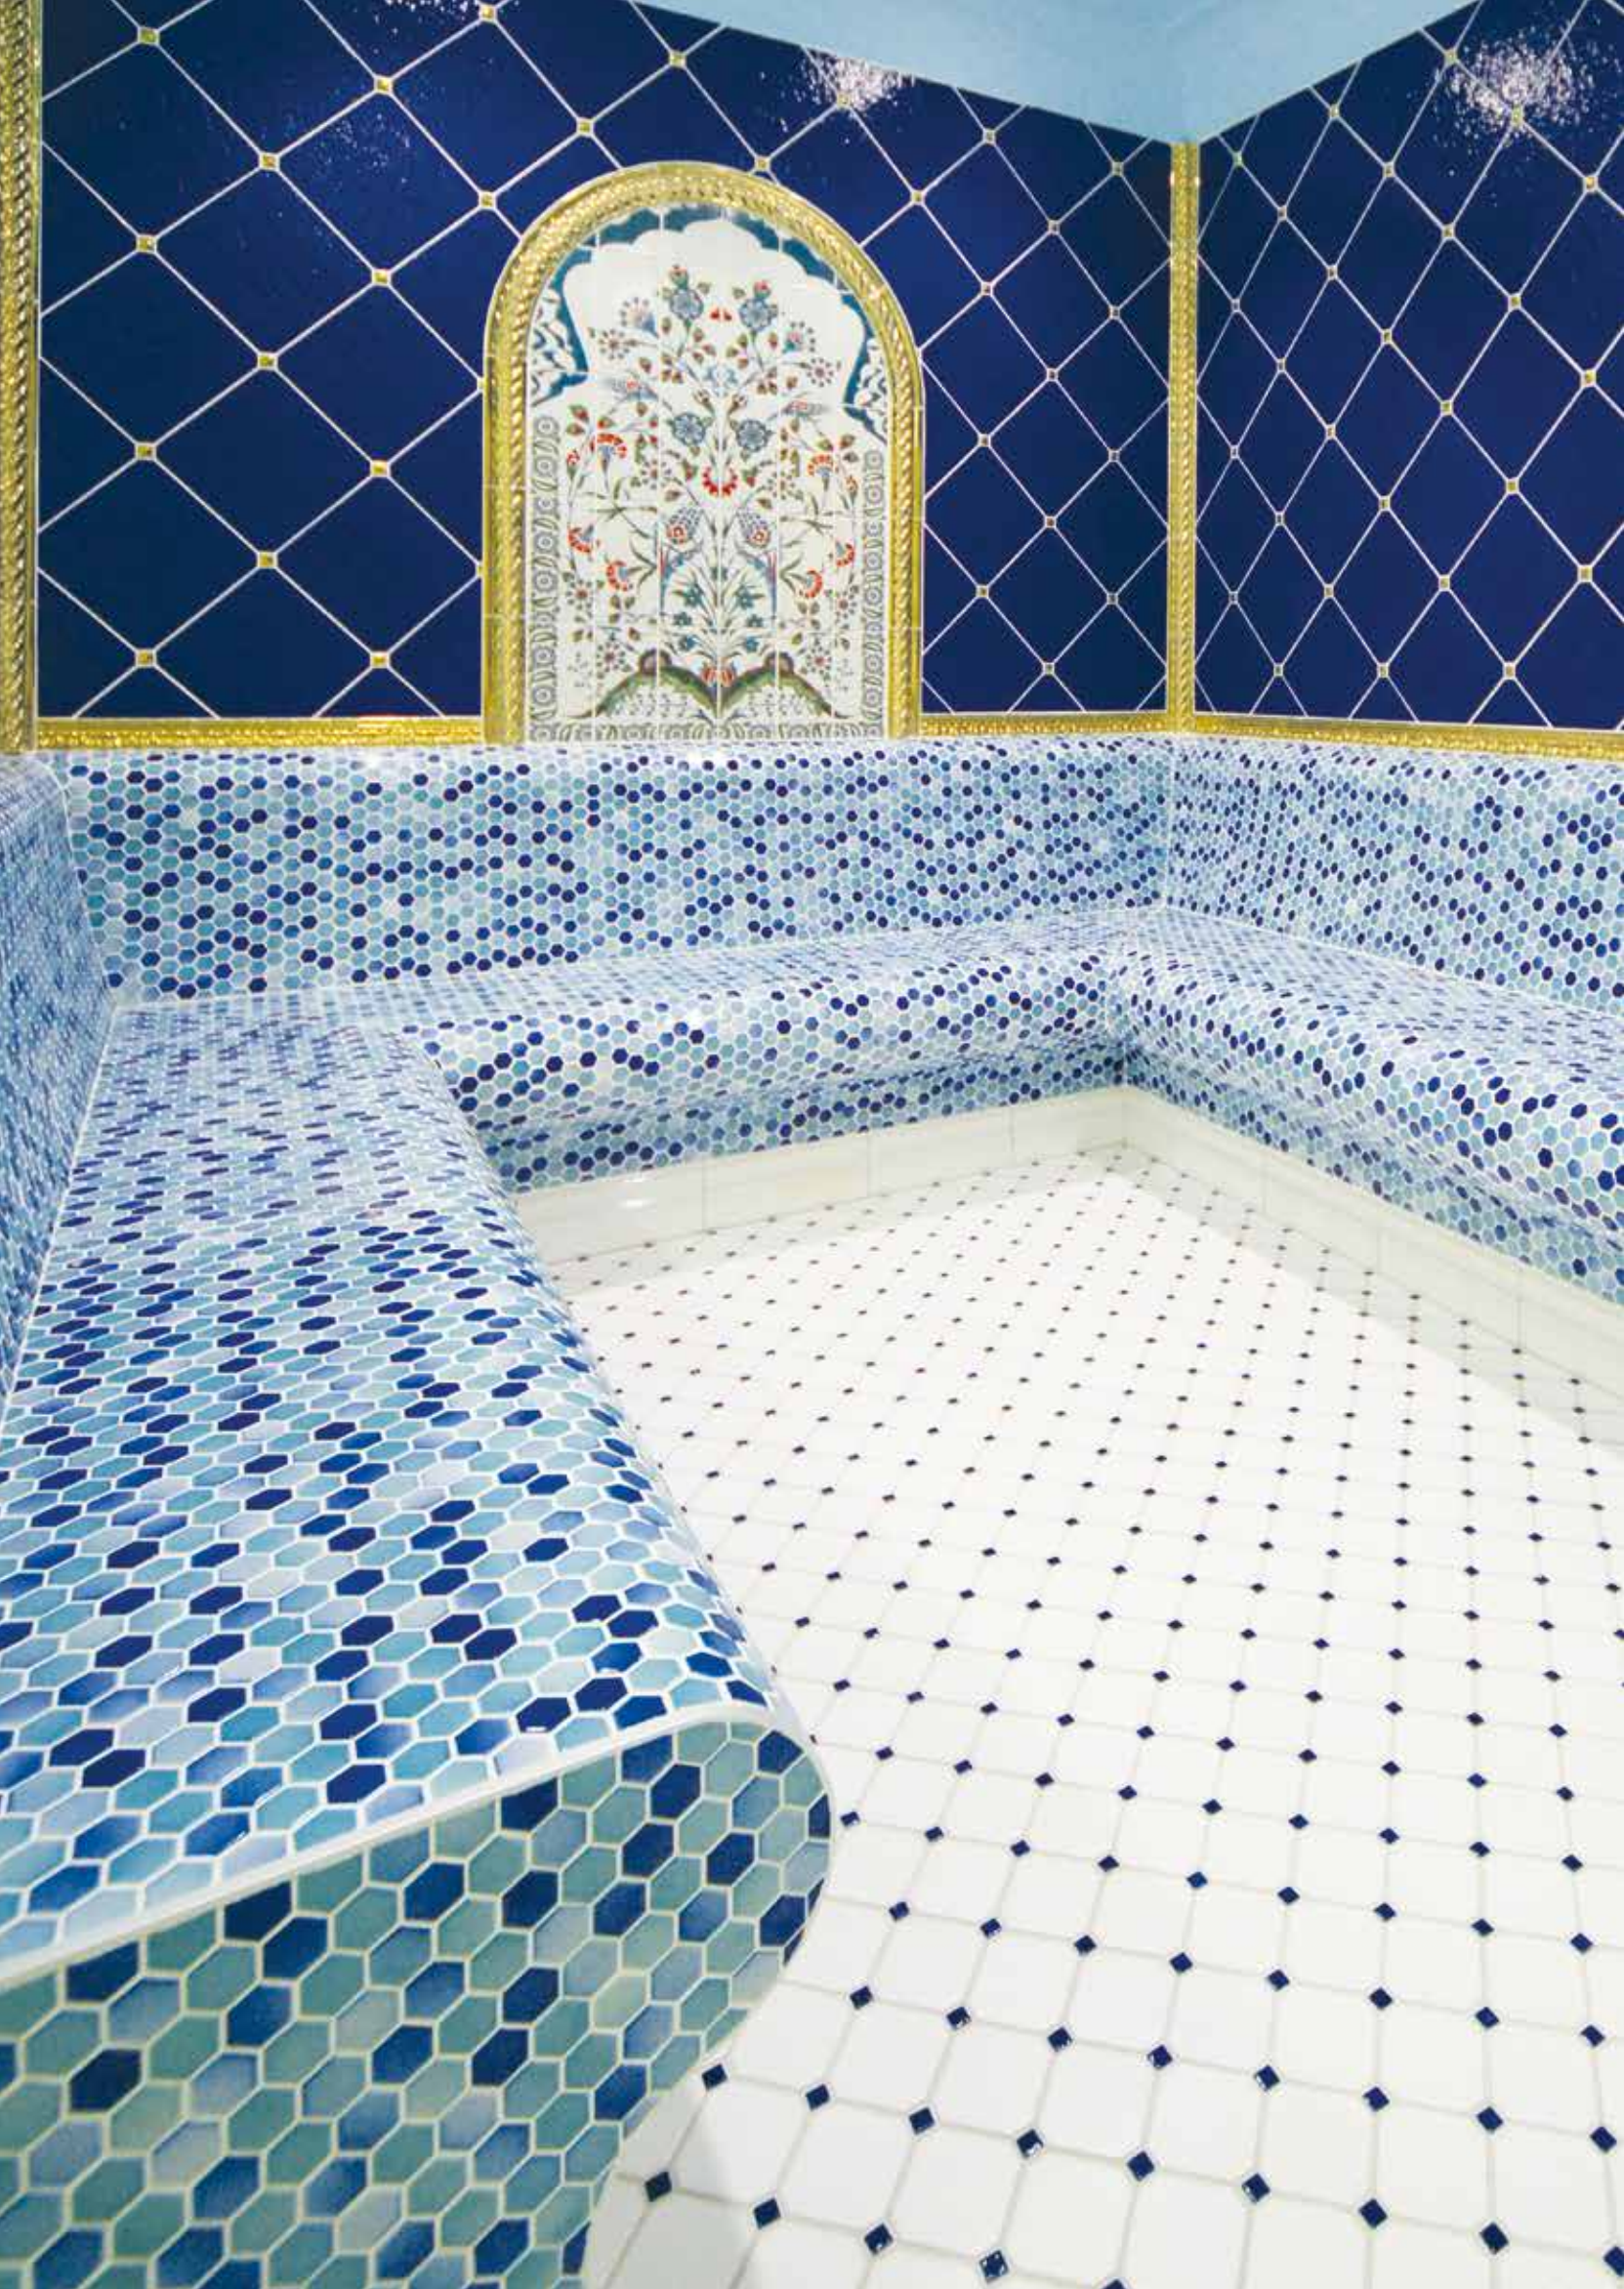

80051.3H 5x5 cm
Mozaik - Üçlü Mavi Karışım
Mavi - Açık Mavi - Su Mavisini
*Triple Blue Mixed Mosaics
Blue - Light Blue - Aqua Blue*

Serabella Miele Mozaikler - Ø 2,65 cm

Serabella Miele Mosaics - Ø 2,65 cm