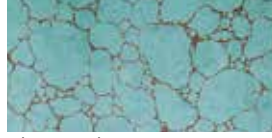

Firuze Mix-F02