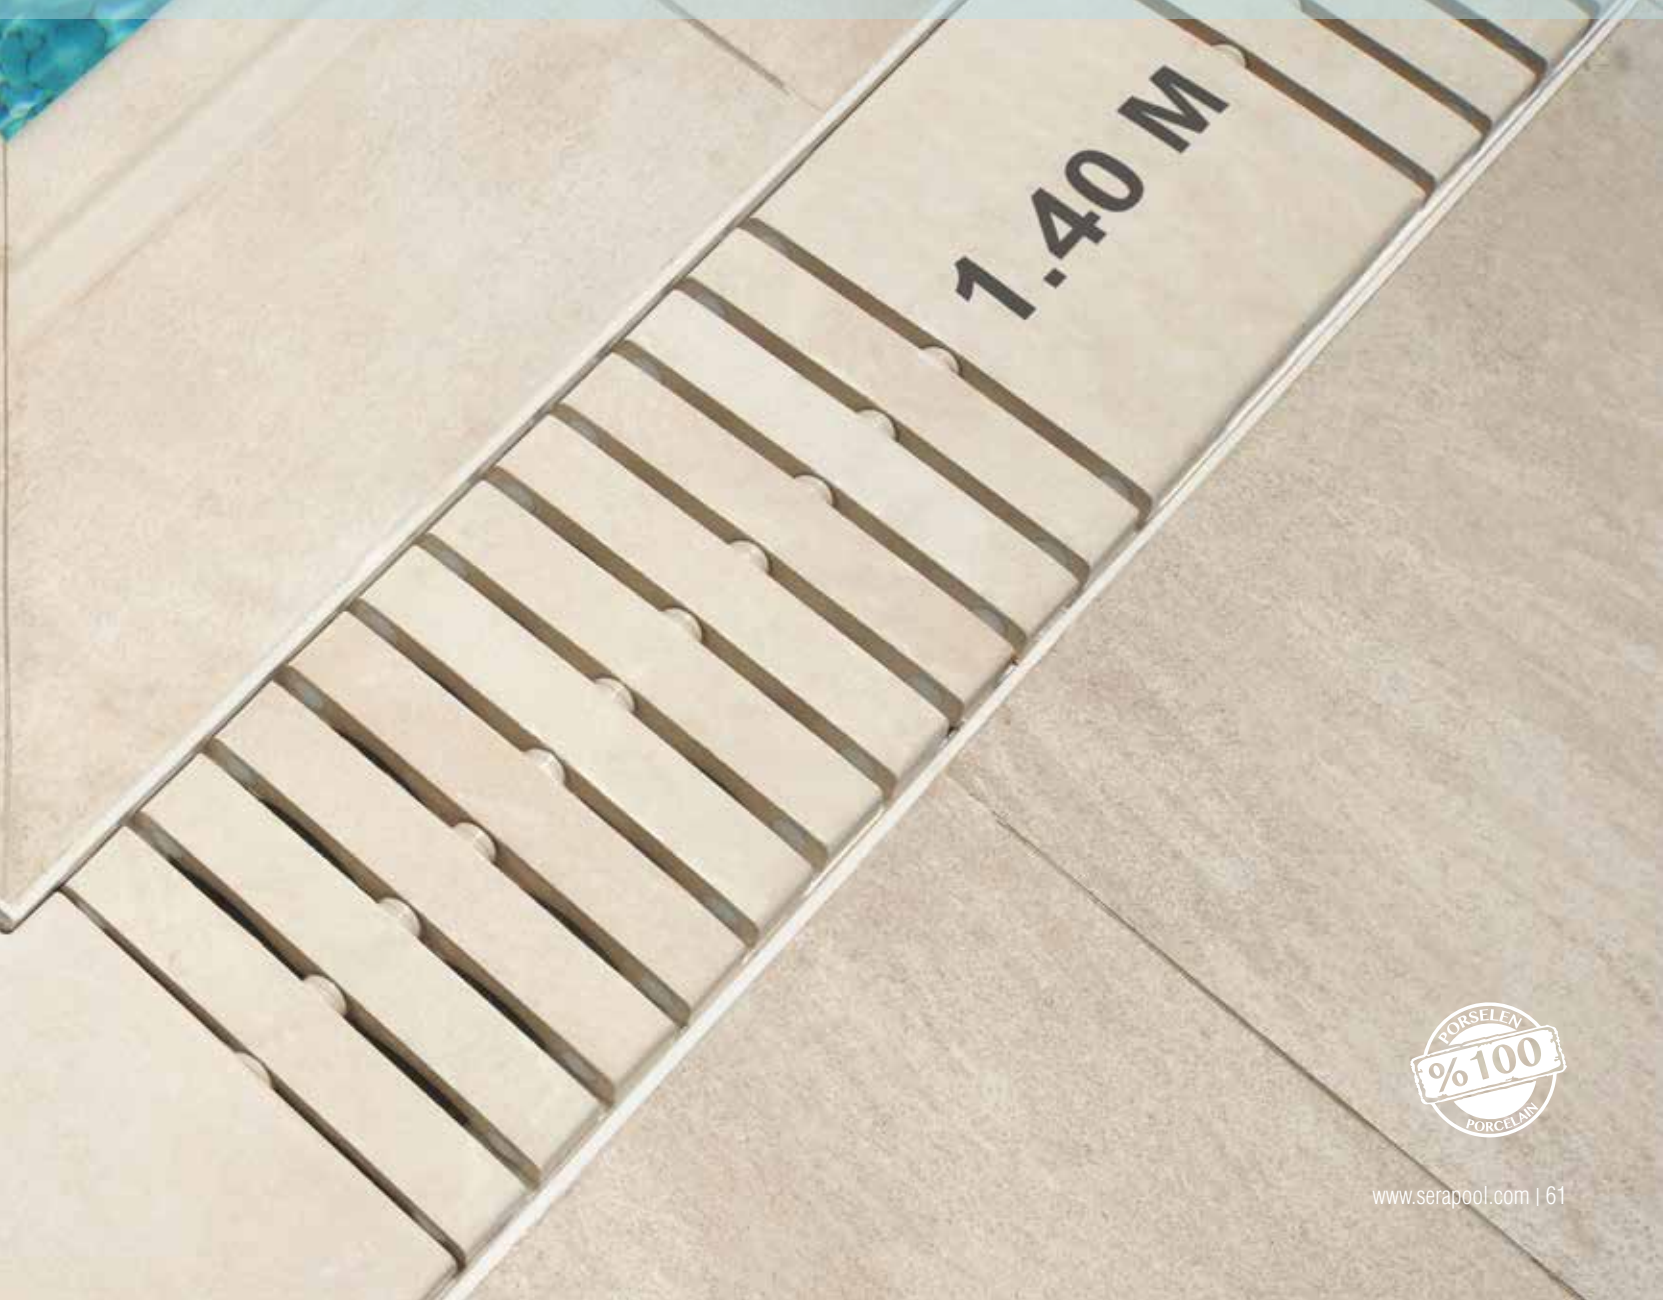

NM2550GF

OV2550GF

15x50 / 20x50 / 25x50 / 30x50 cm

%100 Porselen Flex Izgara

Premier Nergis Beach Hotel
Marmaris / Muğla

Izgara Köşeleri

Porselen Izgara Köşesi

Porselen Izgara Arası Rakam Yazısı