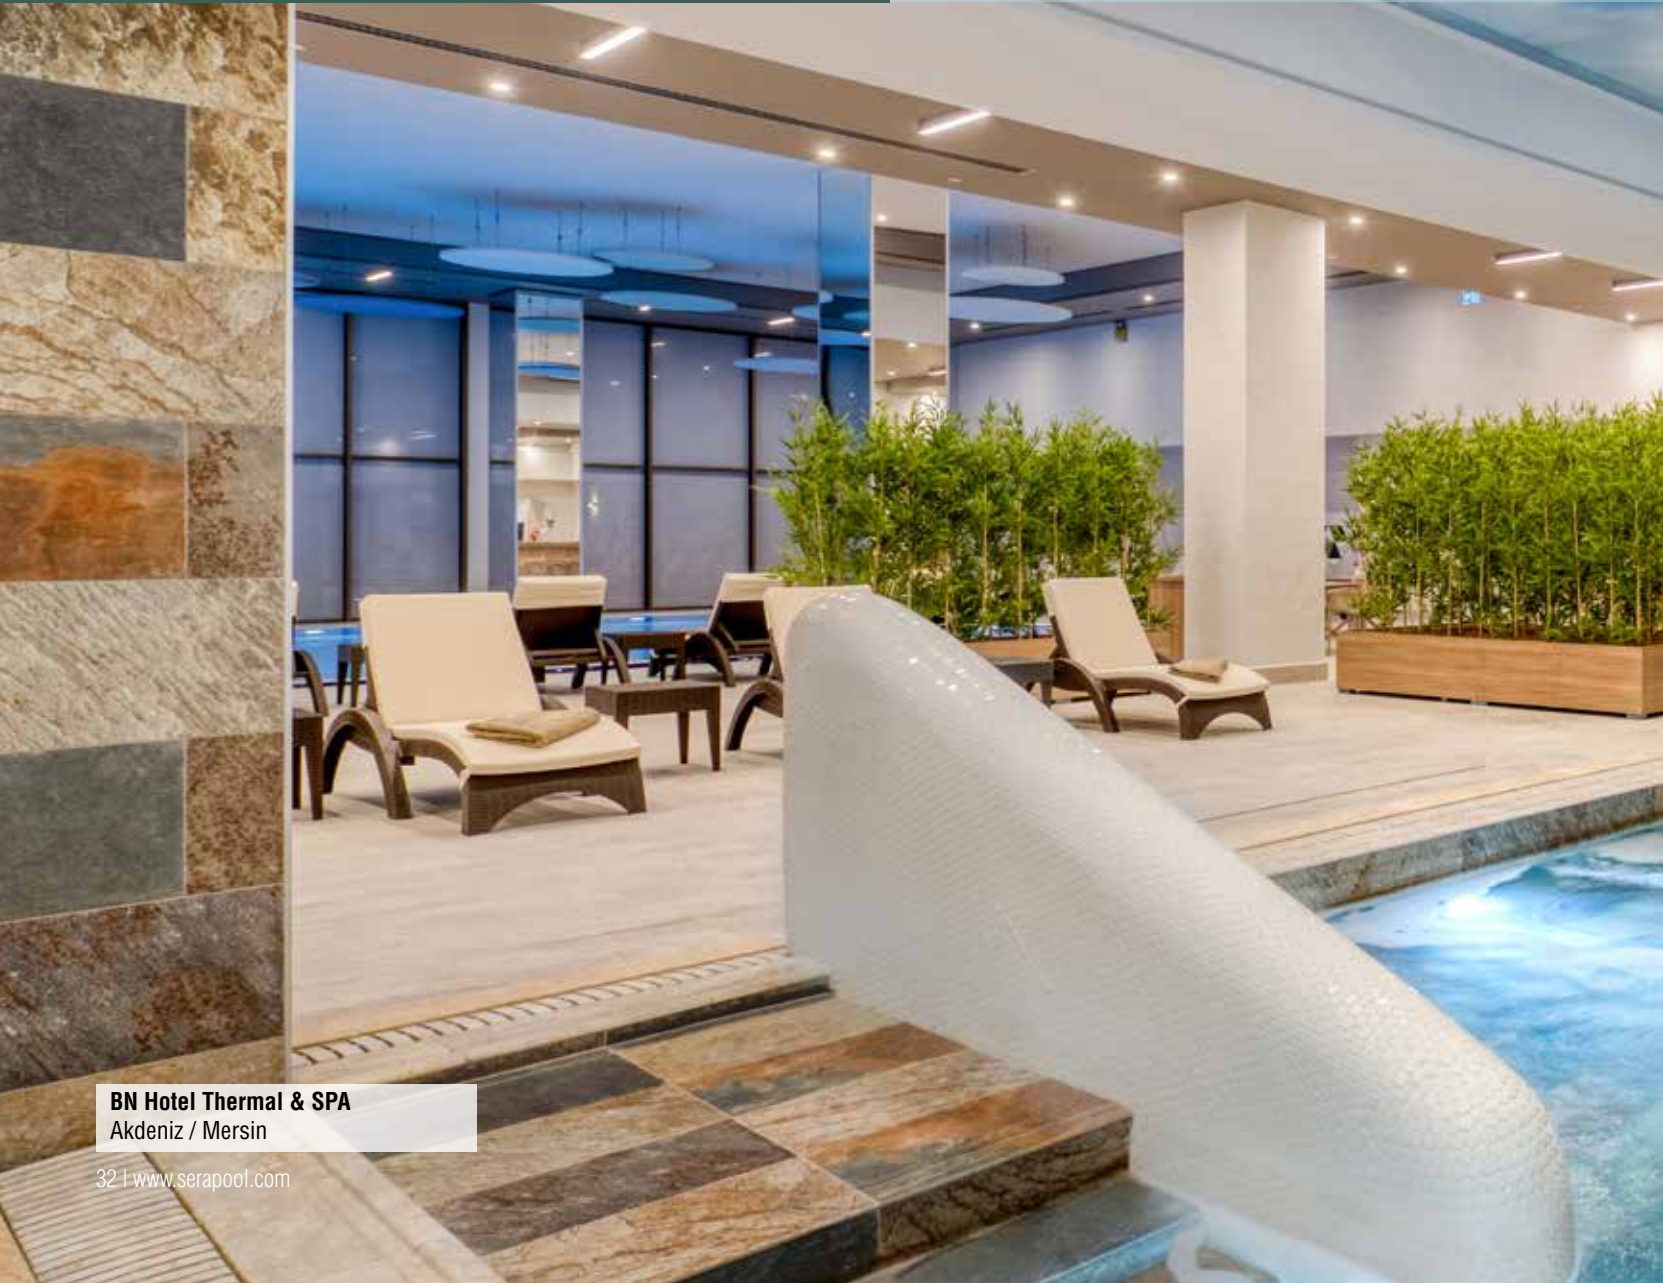

NATURAL SERIES

PM3366

33x66 cm

*Face seçimlerinde %10 fiyat farkı eklenecektir.

%100 Porselen Havuz Karosu

BN Hotel Thermal & SPA
Akdeniz / Mersin