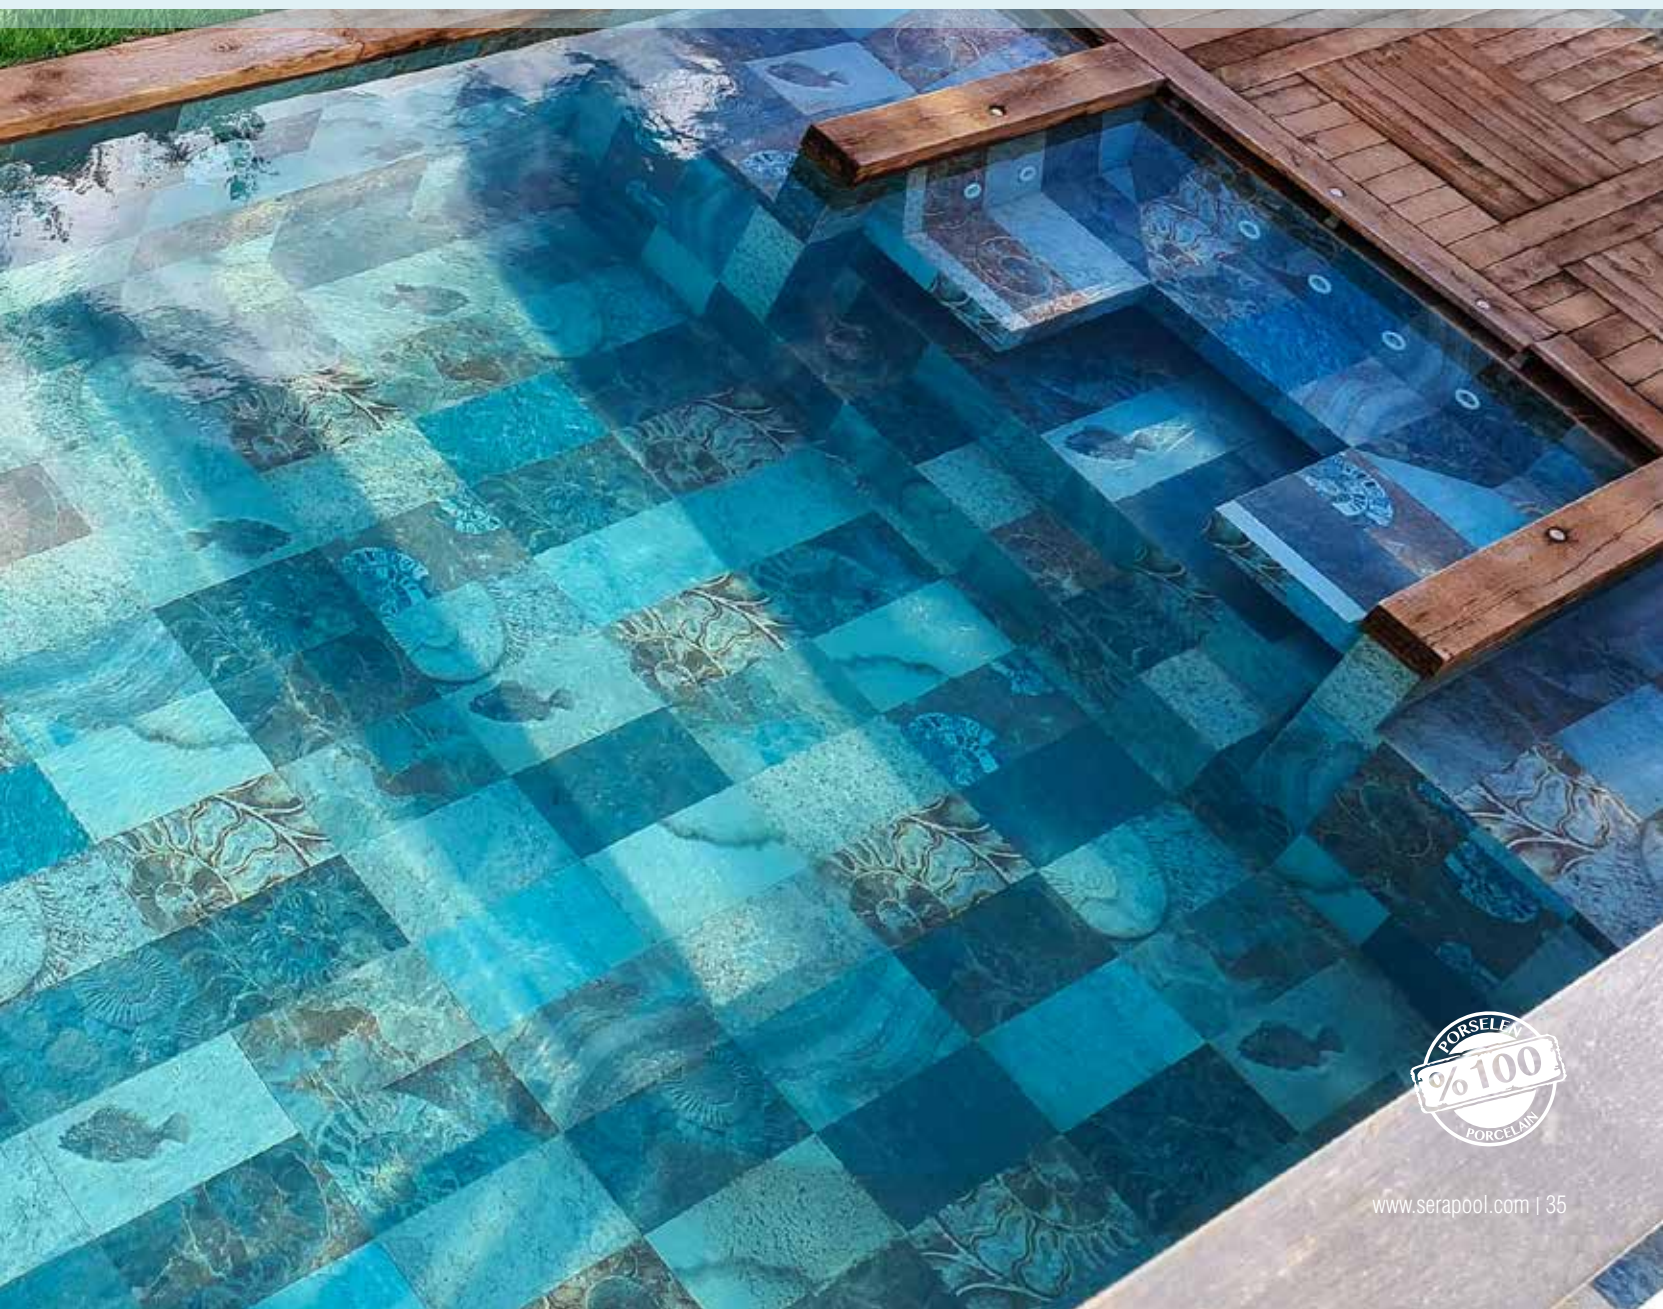

*Face seçimlerinde %10 fiyat farkı eklenecektir.

%100 Porselen Havuz Karosu

Villa Projesi
Çekmeköy / İstanbul

Fossil Mix

Deniz fosilleri...

Sığ denizlerin dibindeki kayaların içerisinde rastlanan taşlaşmış, canlı ve canlı parçalarından esinlenerek tasarlanan Fossil Mix, yüzeyinde kullanılan motifleri ile zamanın ötesinde bir asaleti temsil ediyor. Denizdeki yaşamı yansıtan çizgileriyle havuzlara hareket katan Fossil Mix, özenle seçilmiş doğal renkleriyle havuzun atmosferini değiştiriyor. Farklı döşeme kombinasyonlarıyla zengin bir tasarıma ilham veren ürünler, kontrast renkleriyle de havuzlarda yeni trendlere öncülük edecek sıra dışı bir konsept sunuyor. Zengin desen seçeneklerine sahip koleksiyon, desenlerin mix kullanımı ile havuzlara artistik, yepyeni, dekoratif bir yaklaşım getiriyor. Havuzlara hayat getiren Fossil Mix, kendine has dokusuyla doğa kadar gerçek, doğa kadar büyüleyici...