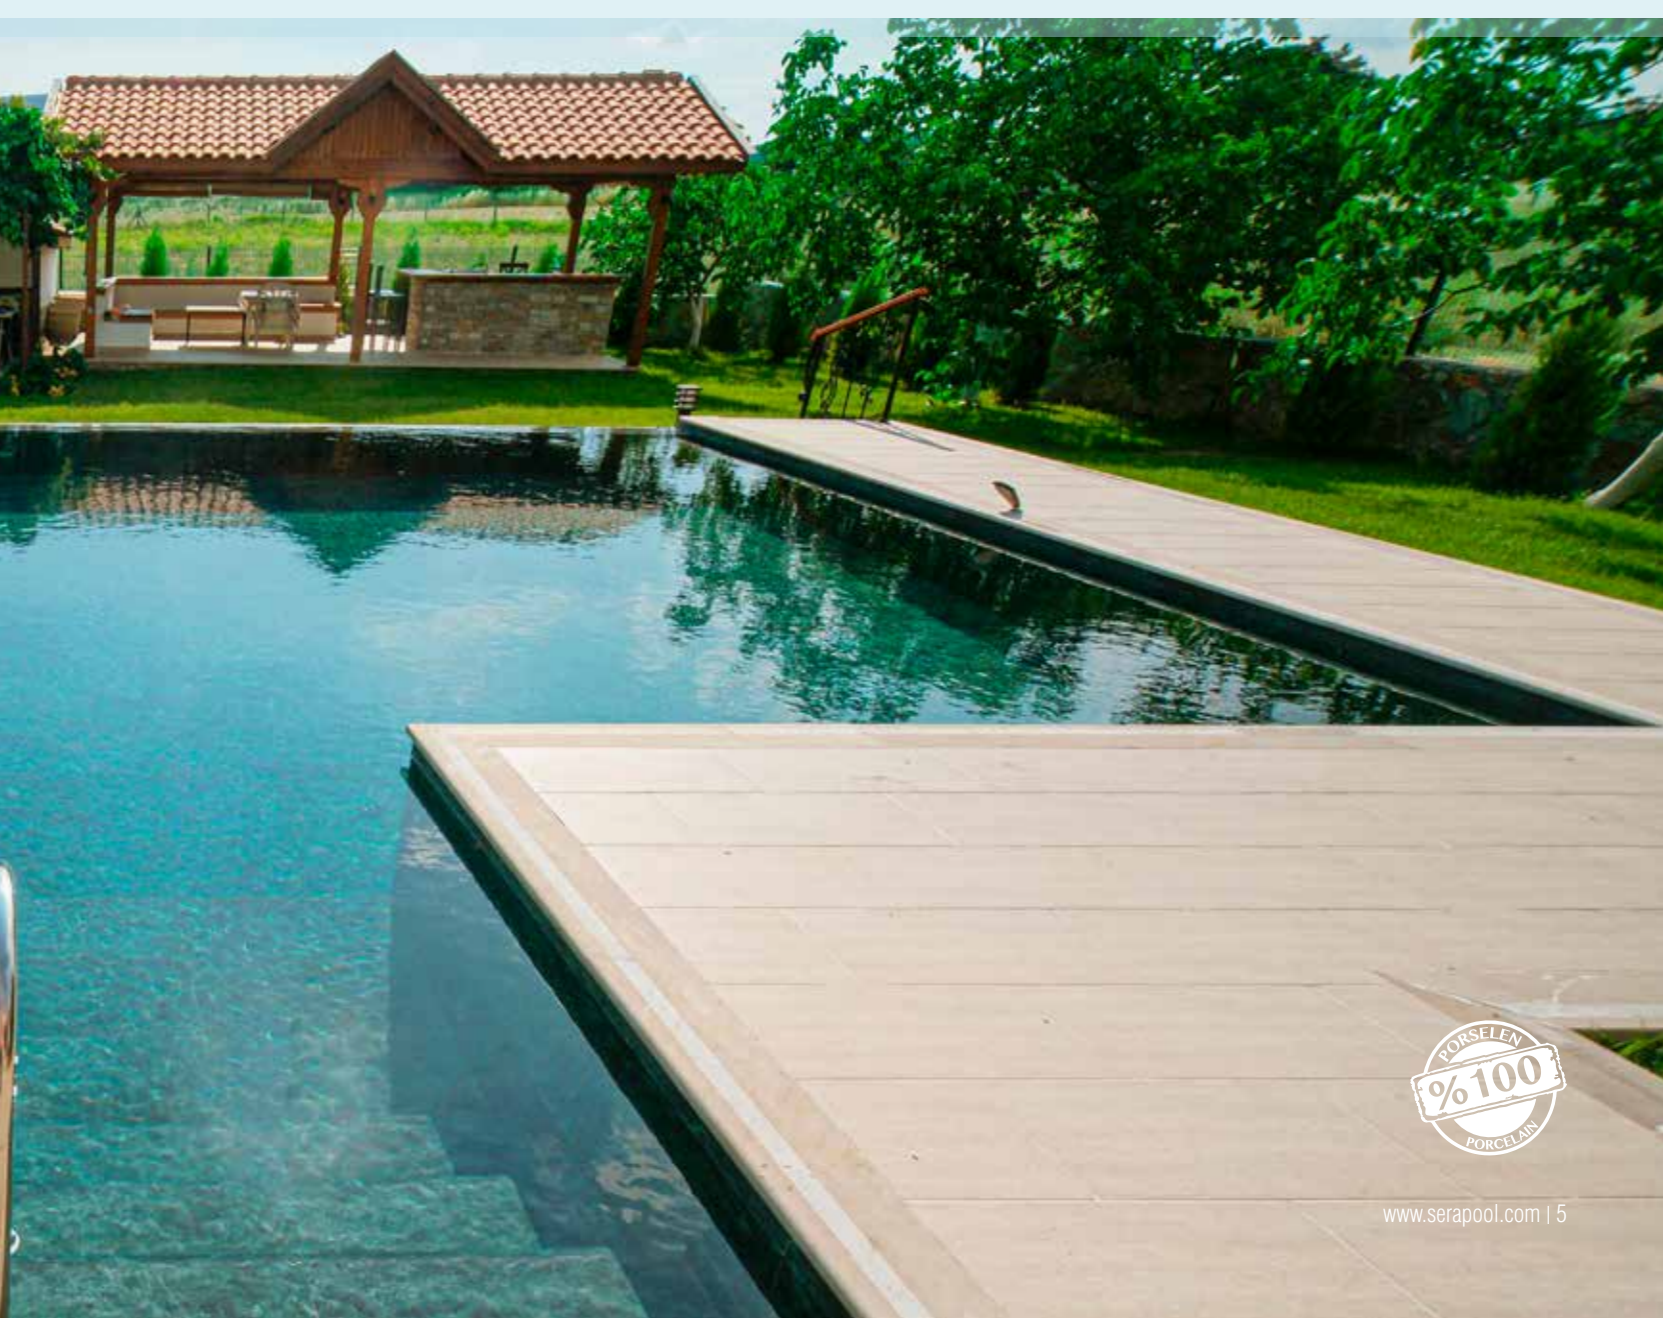

VG3333

VG3366

*Face seçimlerinde %10 fiyat farkı eklenecektir.

%100 Porselen Havuz Karosu

Villa Projesi
Ula / Muğla

Verde Guatemala

Büyüleyici yeşil...

Açıklı koyulu yeşil renklerini, siyah gölgeli tonlarla buluşturan Verde Guatemala, havuzlara büyüleyici bir görünüm kazandırıyor. Yeşil renkleriyle insana pozitif enerji ve huzur veren Verde Guatemala, tüm bu olumlu duyguları havuza en güzel şekilde yansıtıyor. Yeniden canlanmayı simgeleyen yeşil renk, yenileyici enerjisiyle kendinizi daha zinde ve sağlıklı hissetmenizi sağlıyor. Renkleriyle huzurlu ve dinç hissettiren Verde Guatemala ürünlerini havuzunuzda kullanmak, günün yorgunluğunu üzerinizden atmanıza ve dinlenmenize yardımcı olacak.