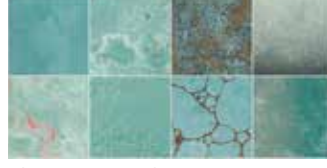

NATURAL SERIES

PT3366

33x66 cm

Piazza Turquoise-F01