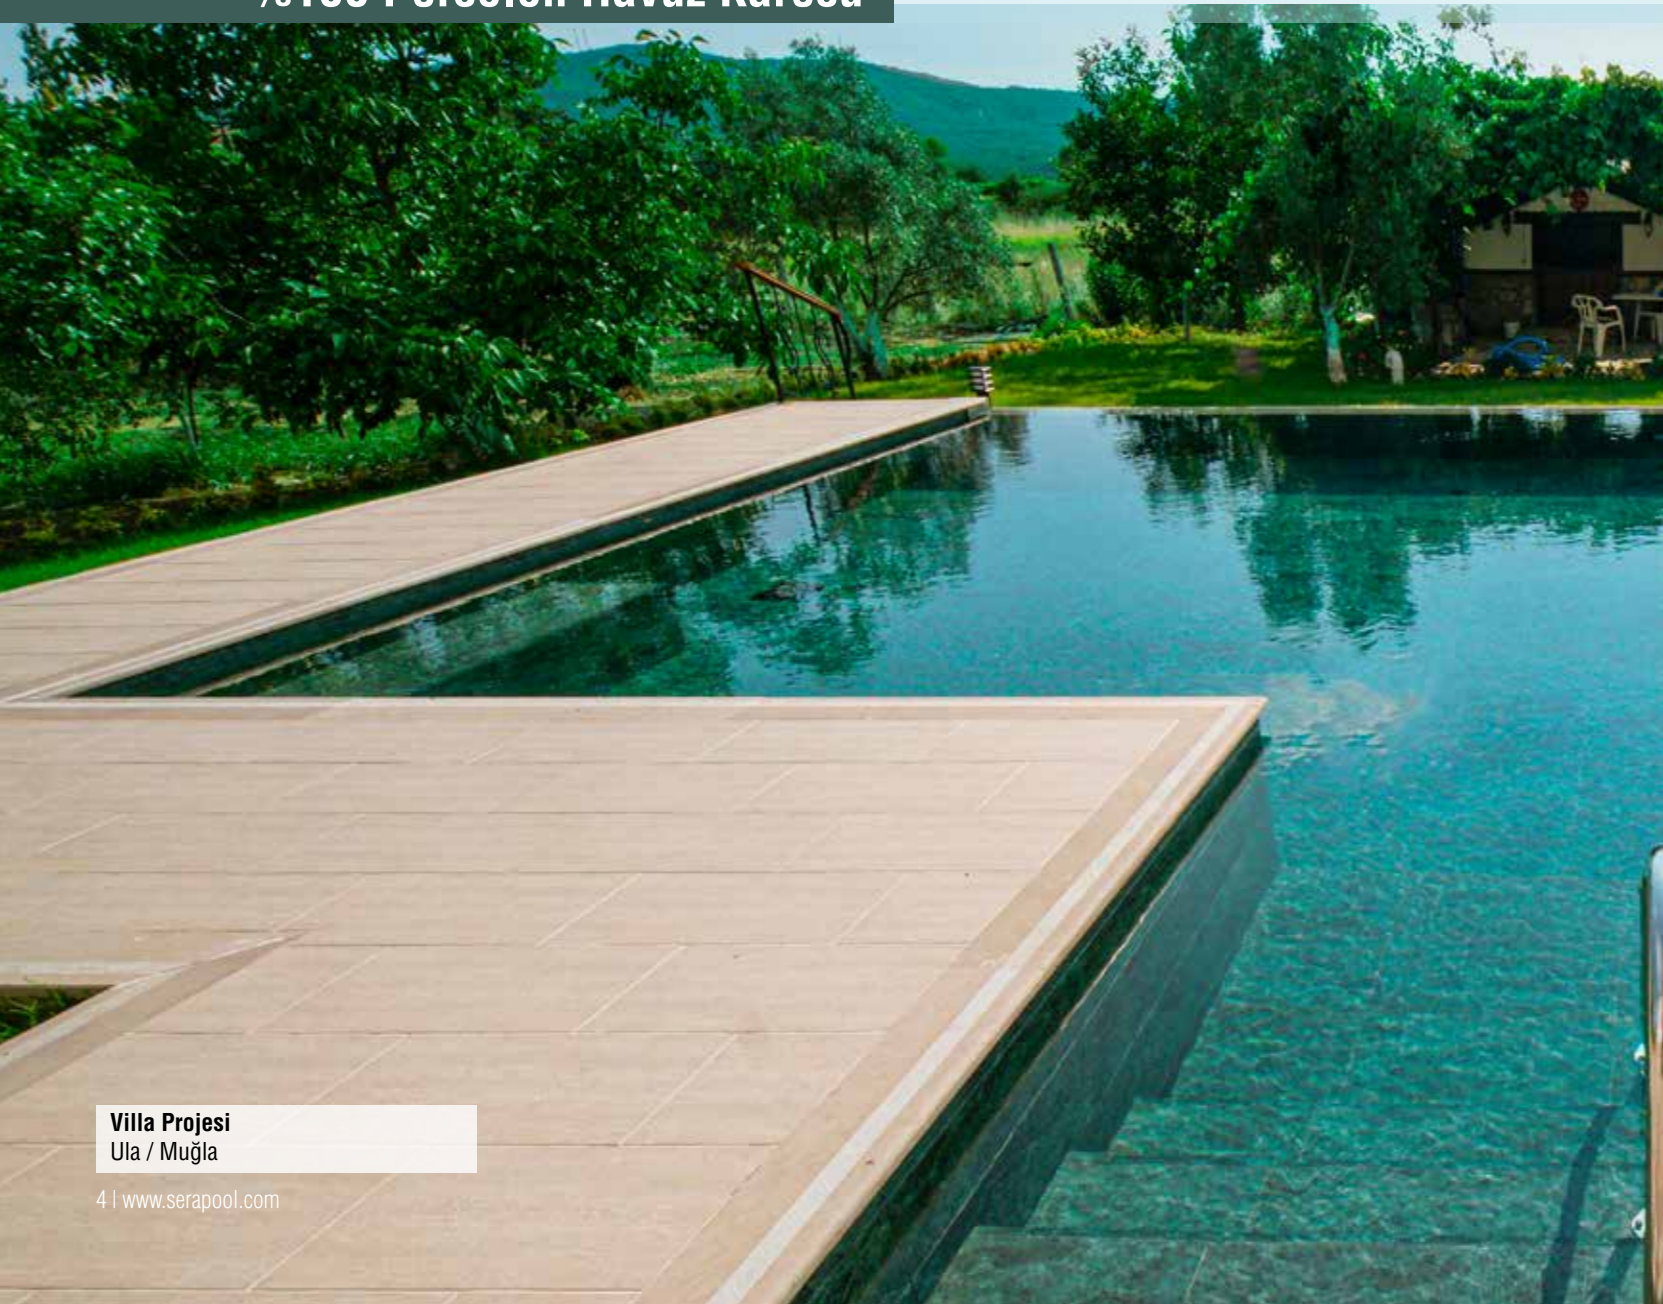

VG3333

VG3366

*Face seçimlerinde %10 fiyat farkı eklenecektir.

%100 Porselen Havuz Karosu

Villa Projesi
Ula / Muğla

Verde Guatemala

Büyüleyici yeşil...

Açıklı koyulu yeşil renklerini, siyah gölgeli tonlarla buluşturan Verde Guatemala, havuzlara büyüleyici bir görünüm kazandırıyor. Yeşil renkleriyle insana pozitif enerji ve huzur veren Verde Guatemala, tüm bu olumlu duyguları havuza en güzel şekilde yansıtıyor. Yeniden canlanmayı simgeleyen yeşil renk, yenileyici enerjisiyle kendinizi daha zinde ve sağlıklı hissetmenizi sağlıyor. Renkleriyle huzurlu ve dinç hissettiren Verde Guatemala ürünlerini havuzunuzda kullanmak, günün yorgunluğunu üzerinizden atmanıza ve dinlenmenize yardımcı olacak.