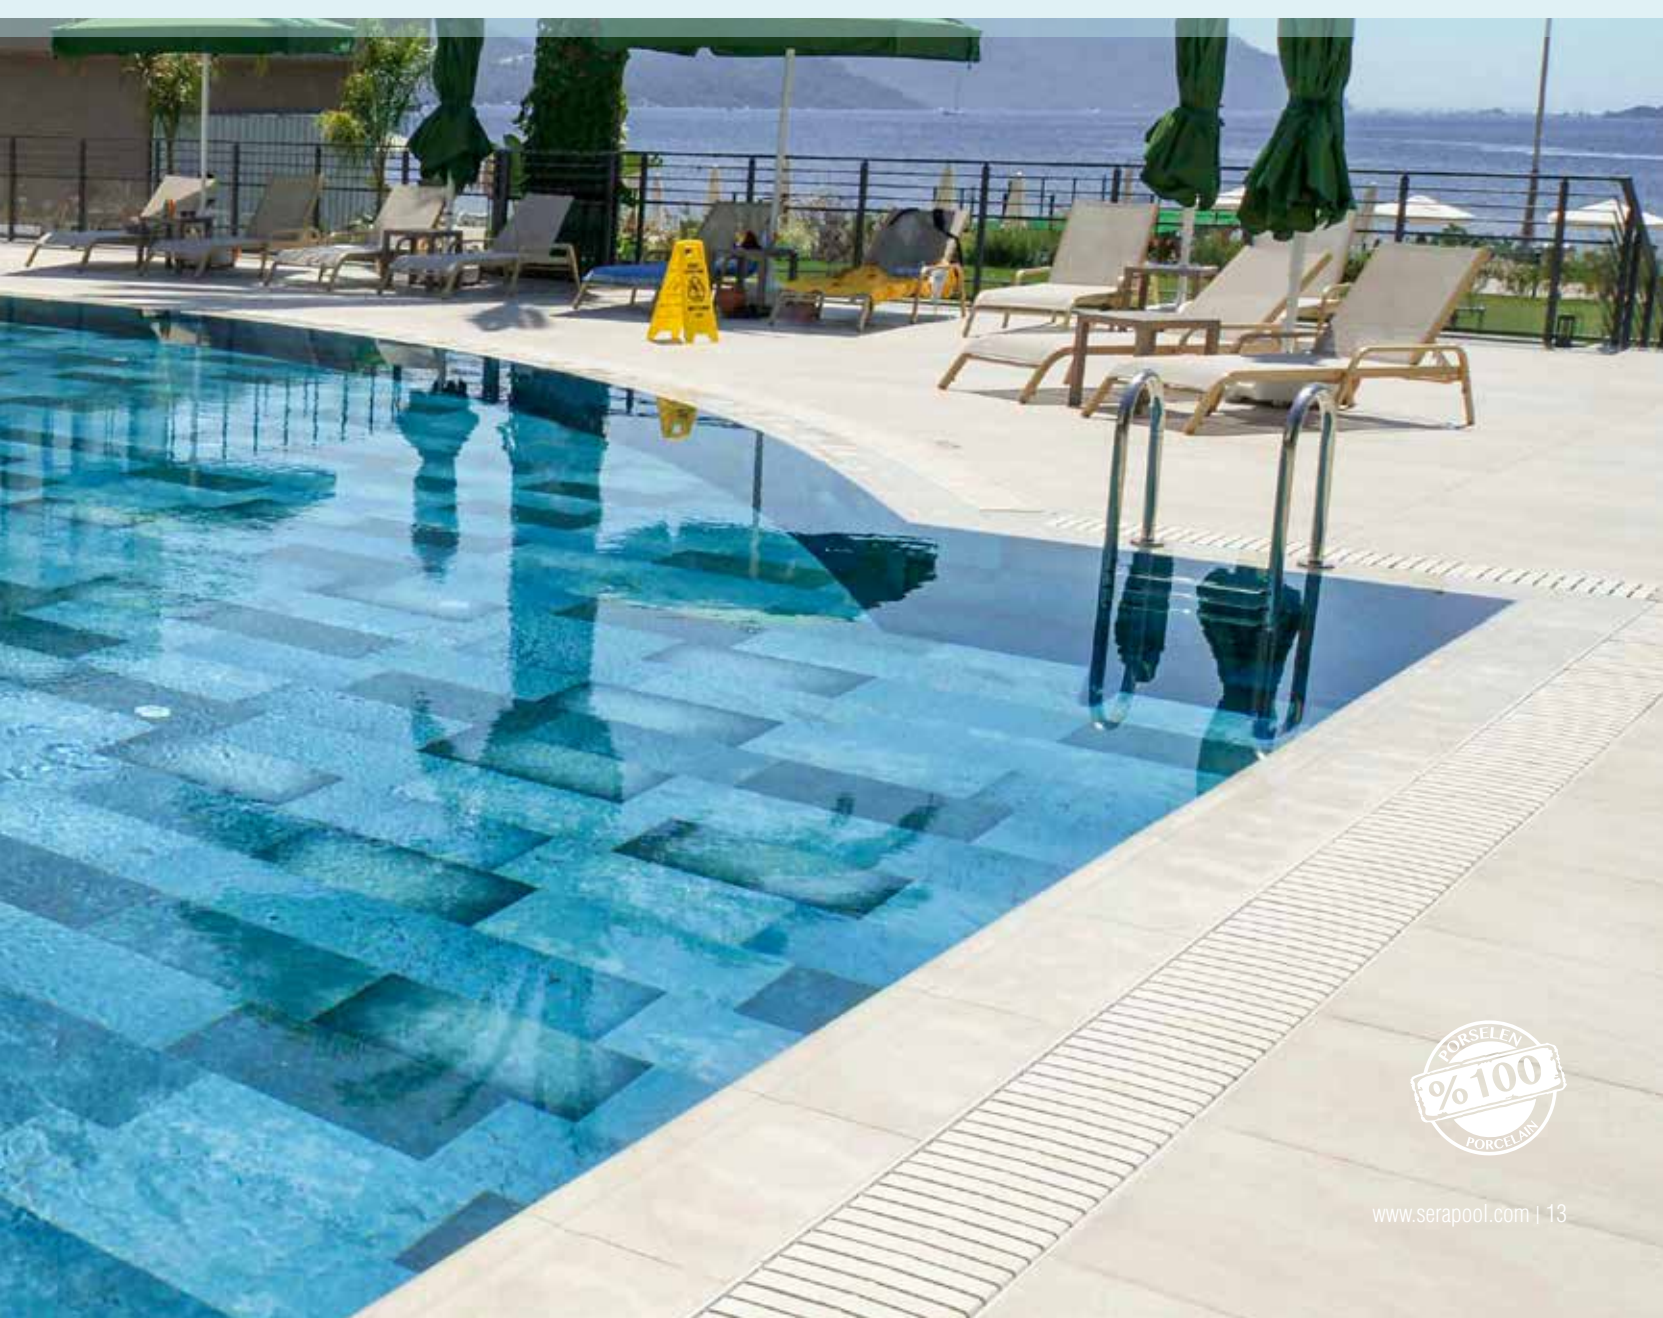

BB3333

BB3366

*Face seçimlerinde %10 fiyat farkı eklenecektir.

%100 Porselen Havuz Karosu

Premier Nergis Beach Hotel
Marmaris / Muğla

Blue Bead

Mavi boncuk...

Hayatımıza uyum, dinginlik ve rahatlamayı getiren mavi rengin enerjisi, Blue Bead ile havuzlara taşınıyor. Gökyüzünün, sonsuzluğun ve sessizliğin rengi mavinin en güzel tonlarını barındıran bu ürünler, havuza giren kişide sakinlik ve rahatlama duygusu yaratıyor. Modern çizgileri ve mavi ışıltısıyla havuzlara göz alıcı bir dokunuş katan Blue Bead, maviden açık maviye doğru daha fazla özgür hissettiriyor. Suyun rahatlatıcı gücünü havuzlarınızda hissedeceğiniz Blue Bead ürünlerle, şeffaf mavi suların huzuruyla sakinlik dört bir yanınızı sarıyor.