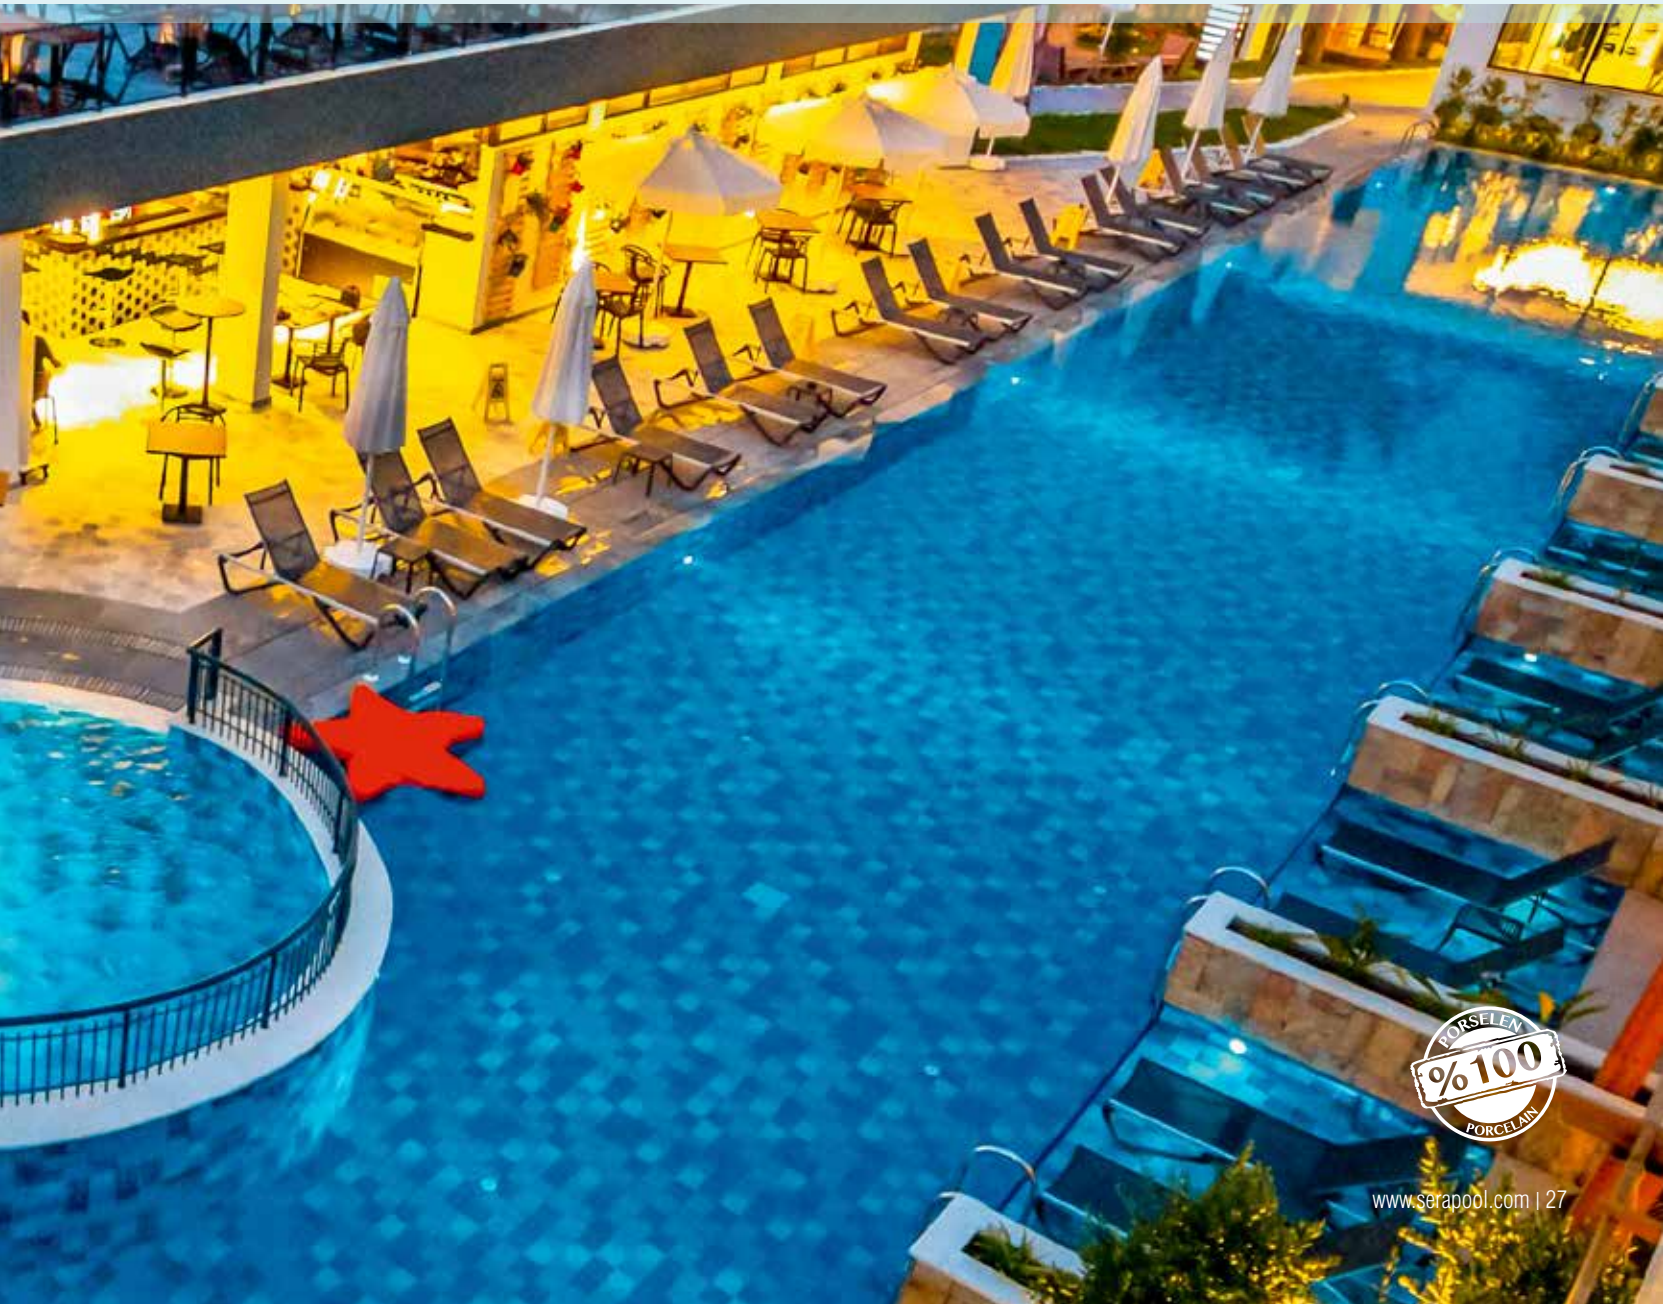

Piazza Cobalt

Asil mavi...

Koyu ve derin mavi tonlarındaki Piazza Cobalt, havuzlarda sağladığı denge ile canlı, eğlenceli ve renkli bir atmosfer oluşturuyor. Gösterişli tasarımıyla stil bir konsept oluşturan Piazza Cobalt, baskın renkleriyle havuzlara enerjik bir hava kazandırıyor. Mavinin en can alıcı renklerini barındıran bu ürünler, gökyüzünün ve uçsuz bucaksız okyanusların rengini simgelediğinden özgürlüğü çağrıştırarak havuzlara huzuru ve konforu getiriyor.