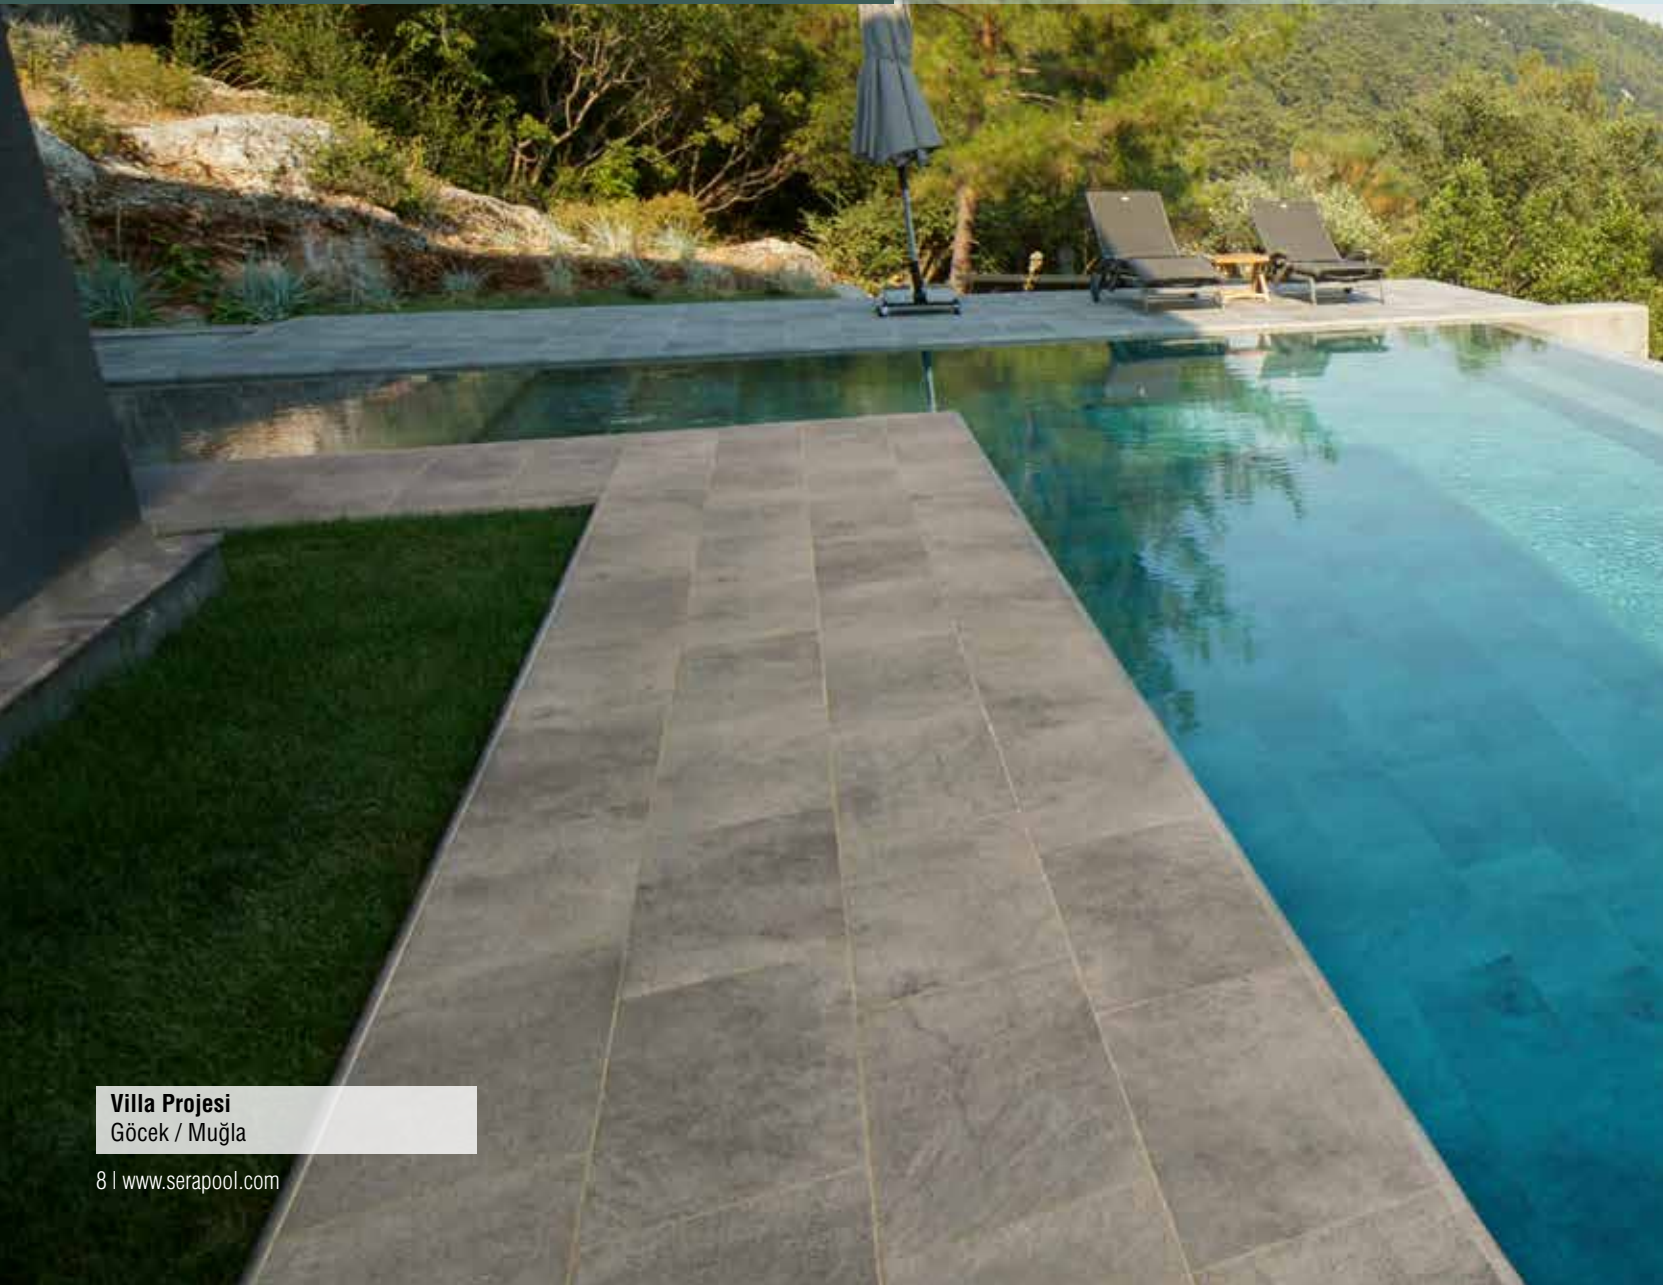

*Face seçimlerinde %10 fiyat farkı eklenecektir.

%100 Porselen Havuz Karosu

Villa Projesi
Göcek / Muğla

8 | www.serapool.com

Antique Grey

Antik zarafet...

Zarif çizgileriyle havuzlara görkemli bir ambiyans katan Antique Grey, havuzlarında doğal bir atmosfer yakalamak isteyenlerin tercihi oluyor. Dinlendirici ve sakinleştirici etkisiyle havuzlara soft bir görünüm kazandıran ürünler, yüzeyindeki doğal taş dokusu ve dokuz farklı ton geçişleriyle doğallığı pekiştiriyor. Yatıştırıcı ve rahatlatıcı bir etki sağlayan grinin enerjisiyle sadeliği ve asaleti simgeleyen Antique Grey, havuzlarda yalın bir görüntü sergiliyor. Doğadaki renkleri, estetik bir şekilde harmanlayan ürünler, doğal formları modern bir stille buluşturuyor.