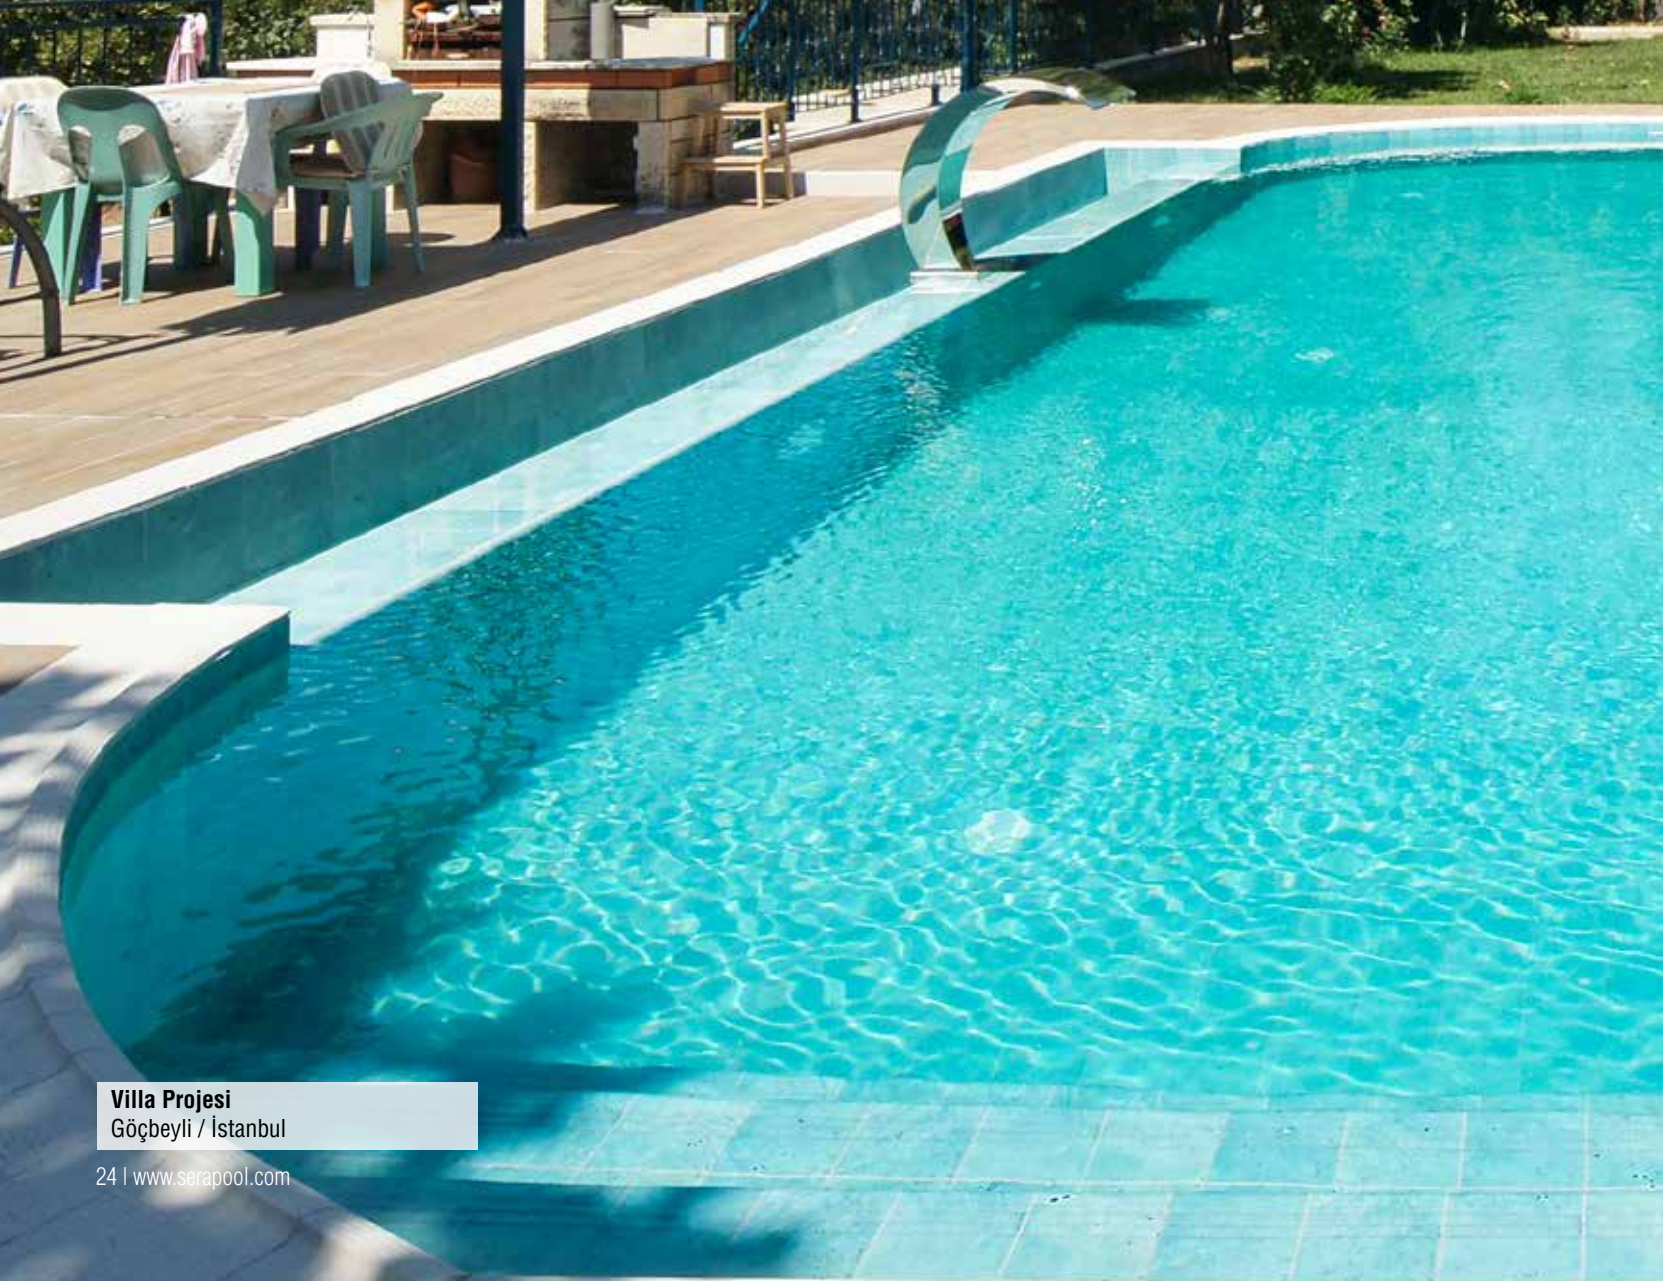

NATURAL SERIES

PCY3366 33x66 cm

33x33

33x66

%100 Porselen Havuz Karosu

Villa Projesi
Göçbeyli / İstanbul