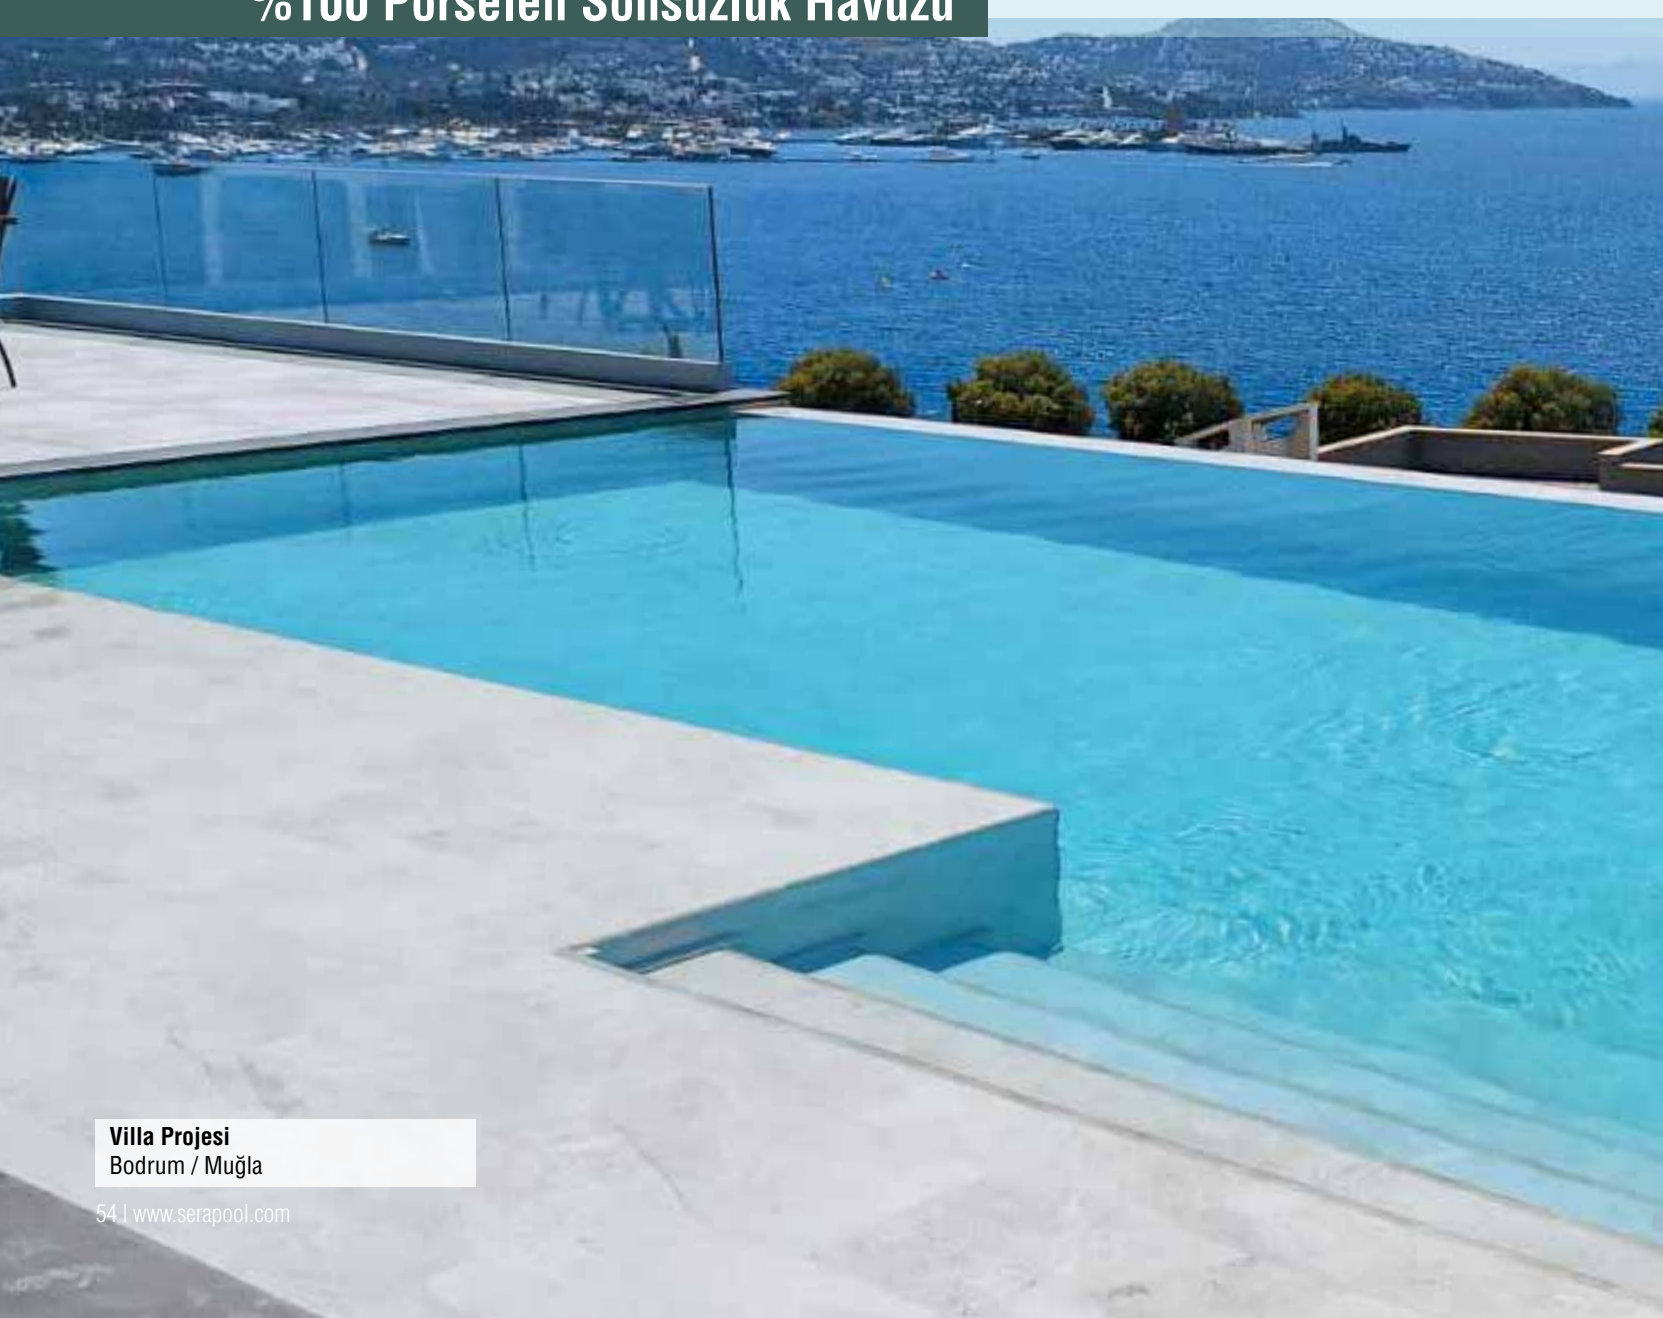

NATURAL SERIES

60x60 cm

30x60 cm

- *Ürün yüzeyleri düz/rölyefsizdir.
- *Katalogdaki tüm karoların Infinity Kaymazları üretilmektedir.
- *60x60 cm ölçüden farklı ölçülerde kesim yapılabilir.

%100 Porselen Sonsuzluk Havuzu

Villa Projesi
Bodrum / Muğla

Infinity Kaymaz Karo

Sonsuzluk hissi...

Görkemli doğa ya da deniz manzarasına karşı yüzmek isteyenler için özel olarak tasarlanan Infinity Kaymaz Karolar, havuz ile denizi ortak noktada birleştirerek eşsiz bir görünüm sağlıyor. Böylece ufuk çizgisiyle bir bütün görünerek sonsuz bir su görüntüsü çizen havuzlar, Infinity Kaymaz Karolar sayesinde büyüleyici bir atmosfer kazanıyor. Son yıllarda oldukça trend olan sonsuzluk havuzlarının tasarlanmasını sağlayan Infinity Kaymaz Karolar ile muhteşem bir havuz keyfi sizleri bekliyor. Tüm ürünler gibi yüksek sıcaklıklara ve donmaya karşı dayanıklı olan bu kaymazlar, %100 porselen malzemedен üretildiği için uzun yıllar güvenle kullanılıyor.