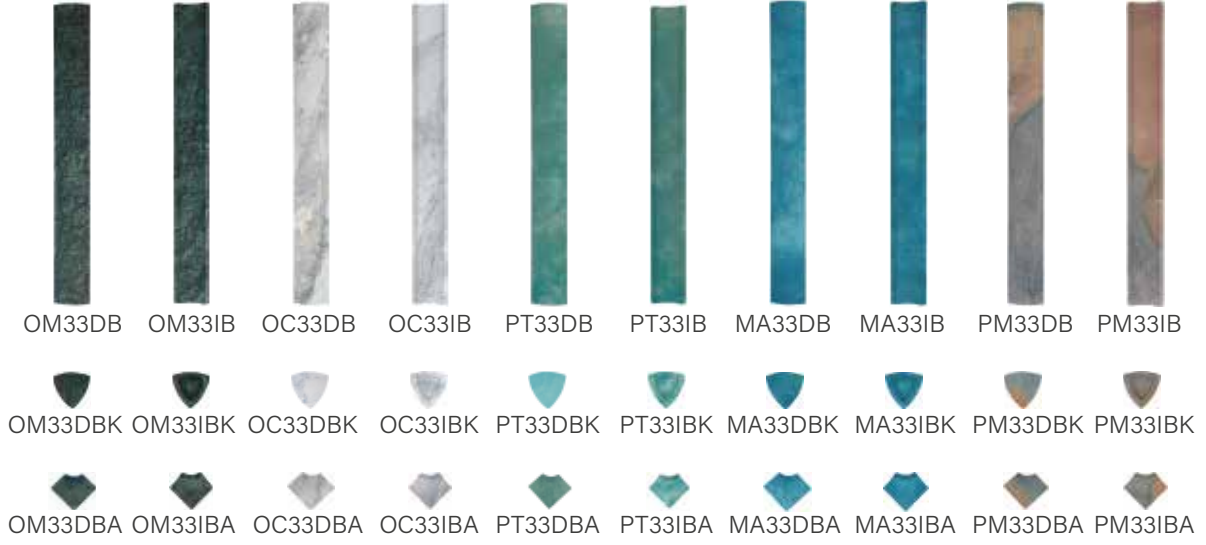

NATURAL SERIES

İçbükey-Dışbükey Parçalar

4x33 cm