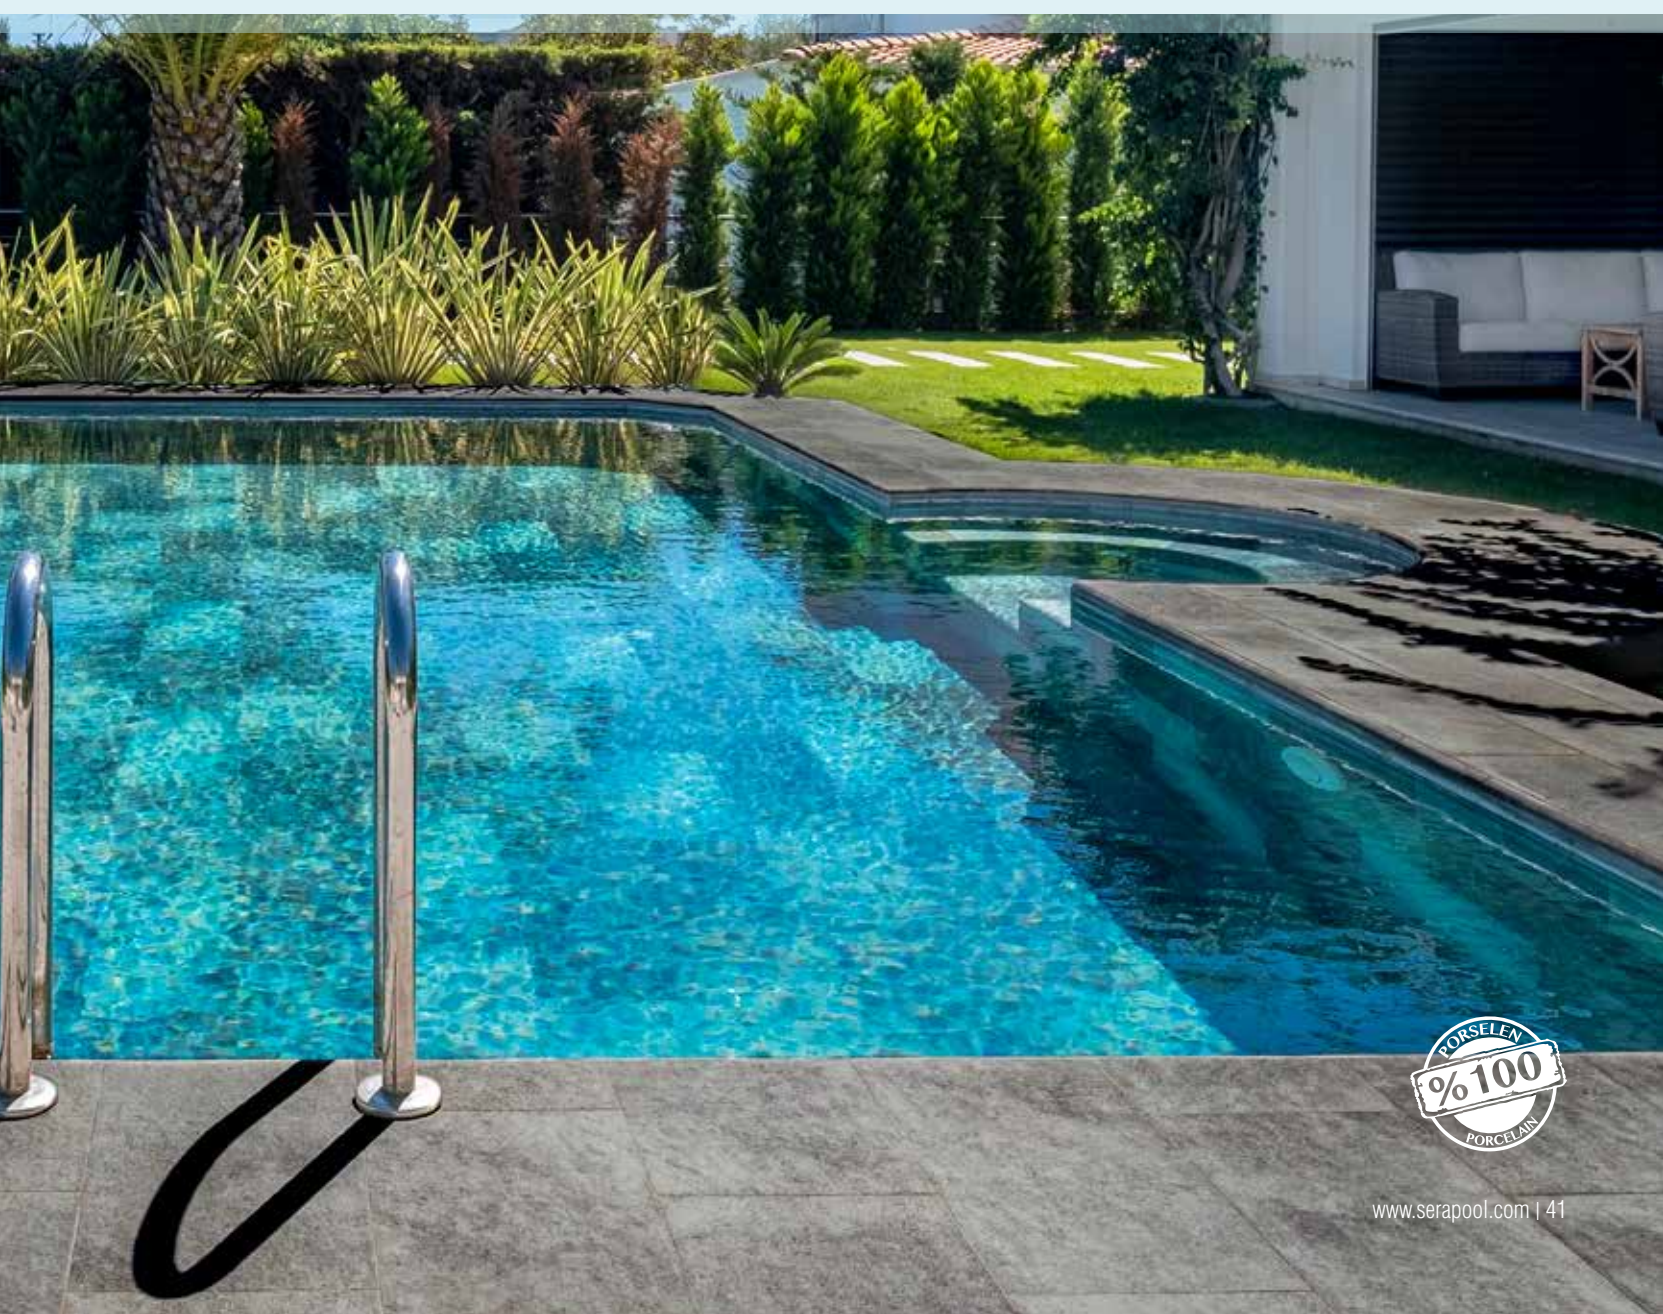

Pool Garden Anthracite

Asil gri...

Antrasit rengin ağır ve etkileyici duruşunu teraslara yansıtan Pool Garden Anthracite, mekanlarda asil bir tarz yakalamak isteyenlerin gözdesi oluyor. Modern ve estetik detaylarıyla teraslara elegant bir görünüm kazandıran Pool Garden Anthracite, özgüveni yüksek ve dikkat çekici mekanlar oluşturmak isteyenler için son derece ideal. Havuz içine seçtiğiniz açık renk karolarla Pool Garden Anthracite'in cesur, güçlü ve kararlı duruşuna, enerji ve uyum katabilirsiniz.