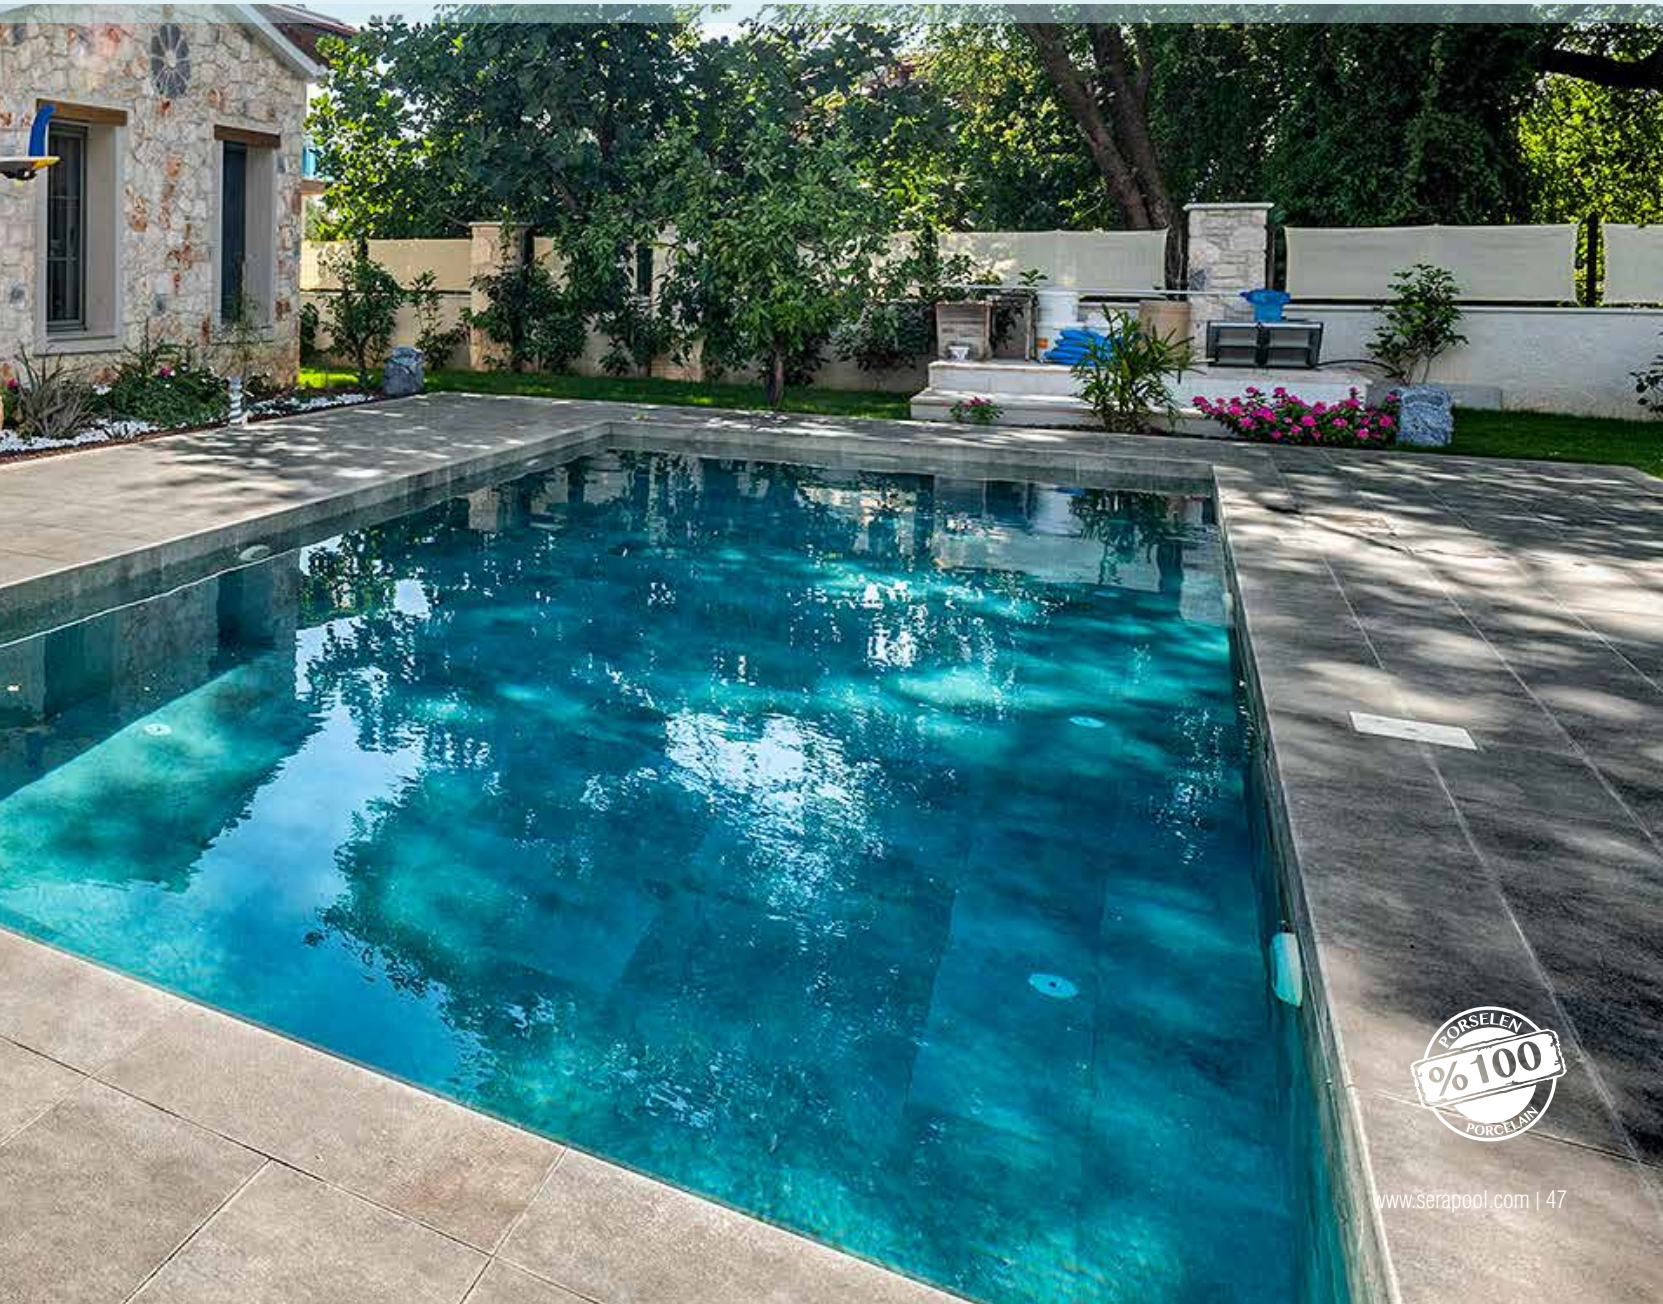

Natural Mocha

Doğal kahve...

İnsanın içini ısıtan toprak renklerini kullanarak dingin desen seçenekleri sunan Natural Mocha, dış mekanlara lüks ve sıcak bir dokunuş katıyor. Yumuşak renkleri ve yalın inceliğiyle sıradanlıktan uzaklaşan Natural Mocha, kullanıldığı alanları zenginleştiriyor, terasların huzur dolu mekanlara dönüşmesini sağlıyor. Sıcak toprak tonlarının arındırıcı etkisi, zamanın hızlı akışını yavaşlatarak doğaya, doğallığa yönelmenizi sağlıyor, sizi endişelerinizden sıyrarak sakin bir yaşam tarzını ayağınıza getiriyor. Bulunduğu ortama doğallığı yansıtan toprak rengi bu ürünler ve mavi, yeşil tonlarındaki havuz içi karolarıyla harika kombinasyonlar oluşturabilirsiniz.