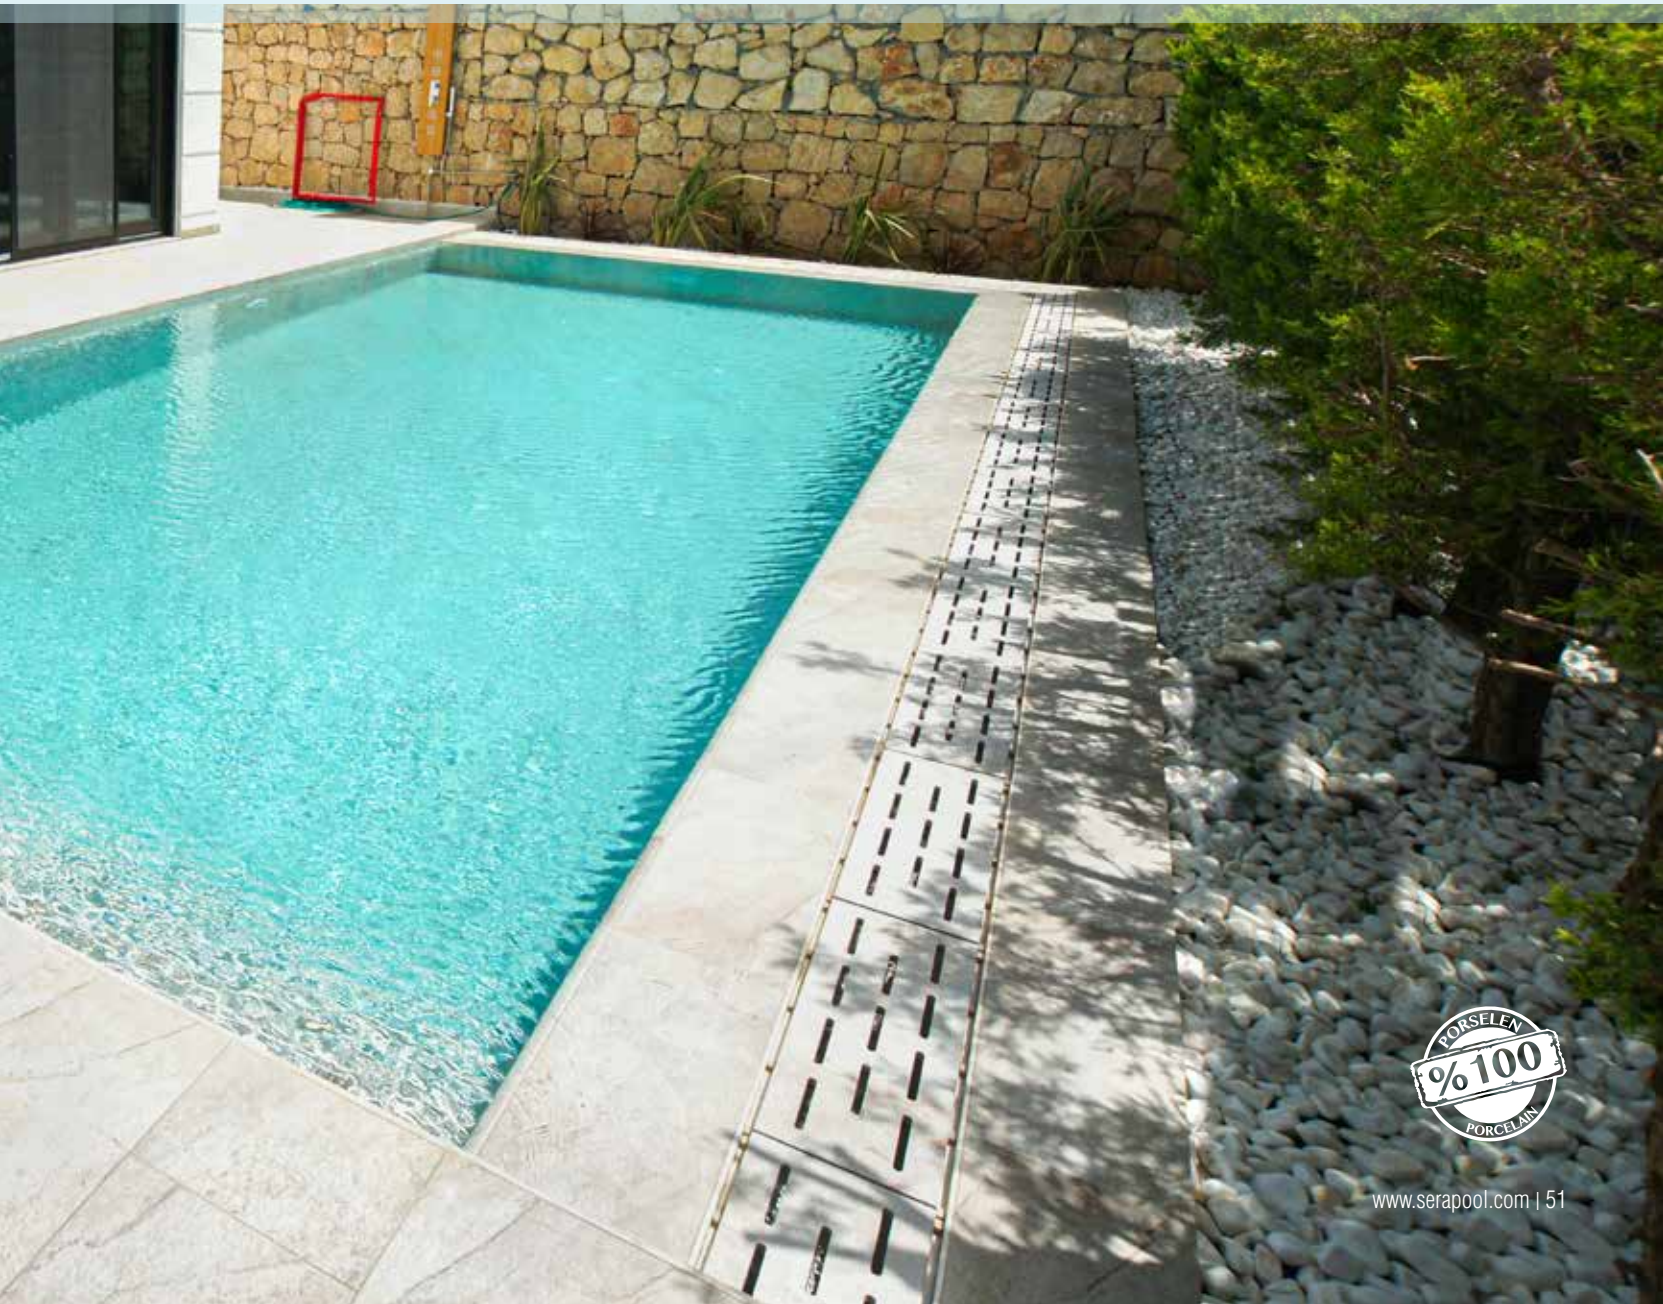

Beige Stone

Doğal bej taş...

Yaratıcı desenleri ve mermer dokusuyla görkemli bir tarzı yansıtan Beige Stone, doğal çizgilerden vazgeçemeyenlere hitap ediyor. Büyüleyici ve estetik çizgisiyle teraslara farklı bir boyut kazandıran Beige Stone, yüzeyindeki renk geçişleri ve sade tasarımıyla terasların enerjisini yükseltiyor. Toprak rengi ile saf beyazın birleşiminden oluşarak tabiatın en zarif rengi olarak karşımıza çıkan bejin eşsiz güzelliği ürünlere de yansıyor. Doğayla kucaklaşırken sadeliği, zarafeti bir tarz olarak benimseyen kişilerin öncelikli tercihi, Beige Stone dış mekan teras karoları oluyor.