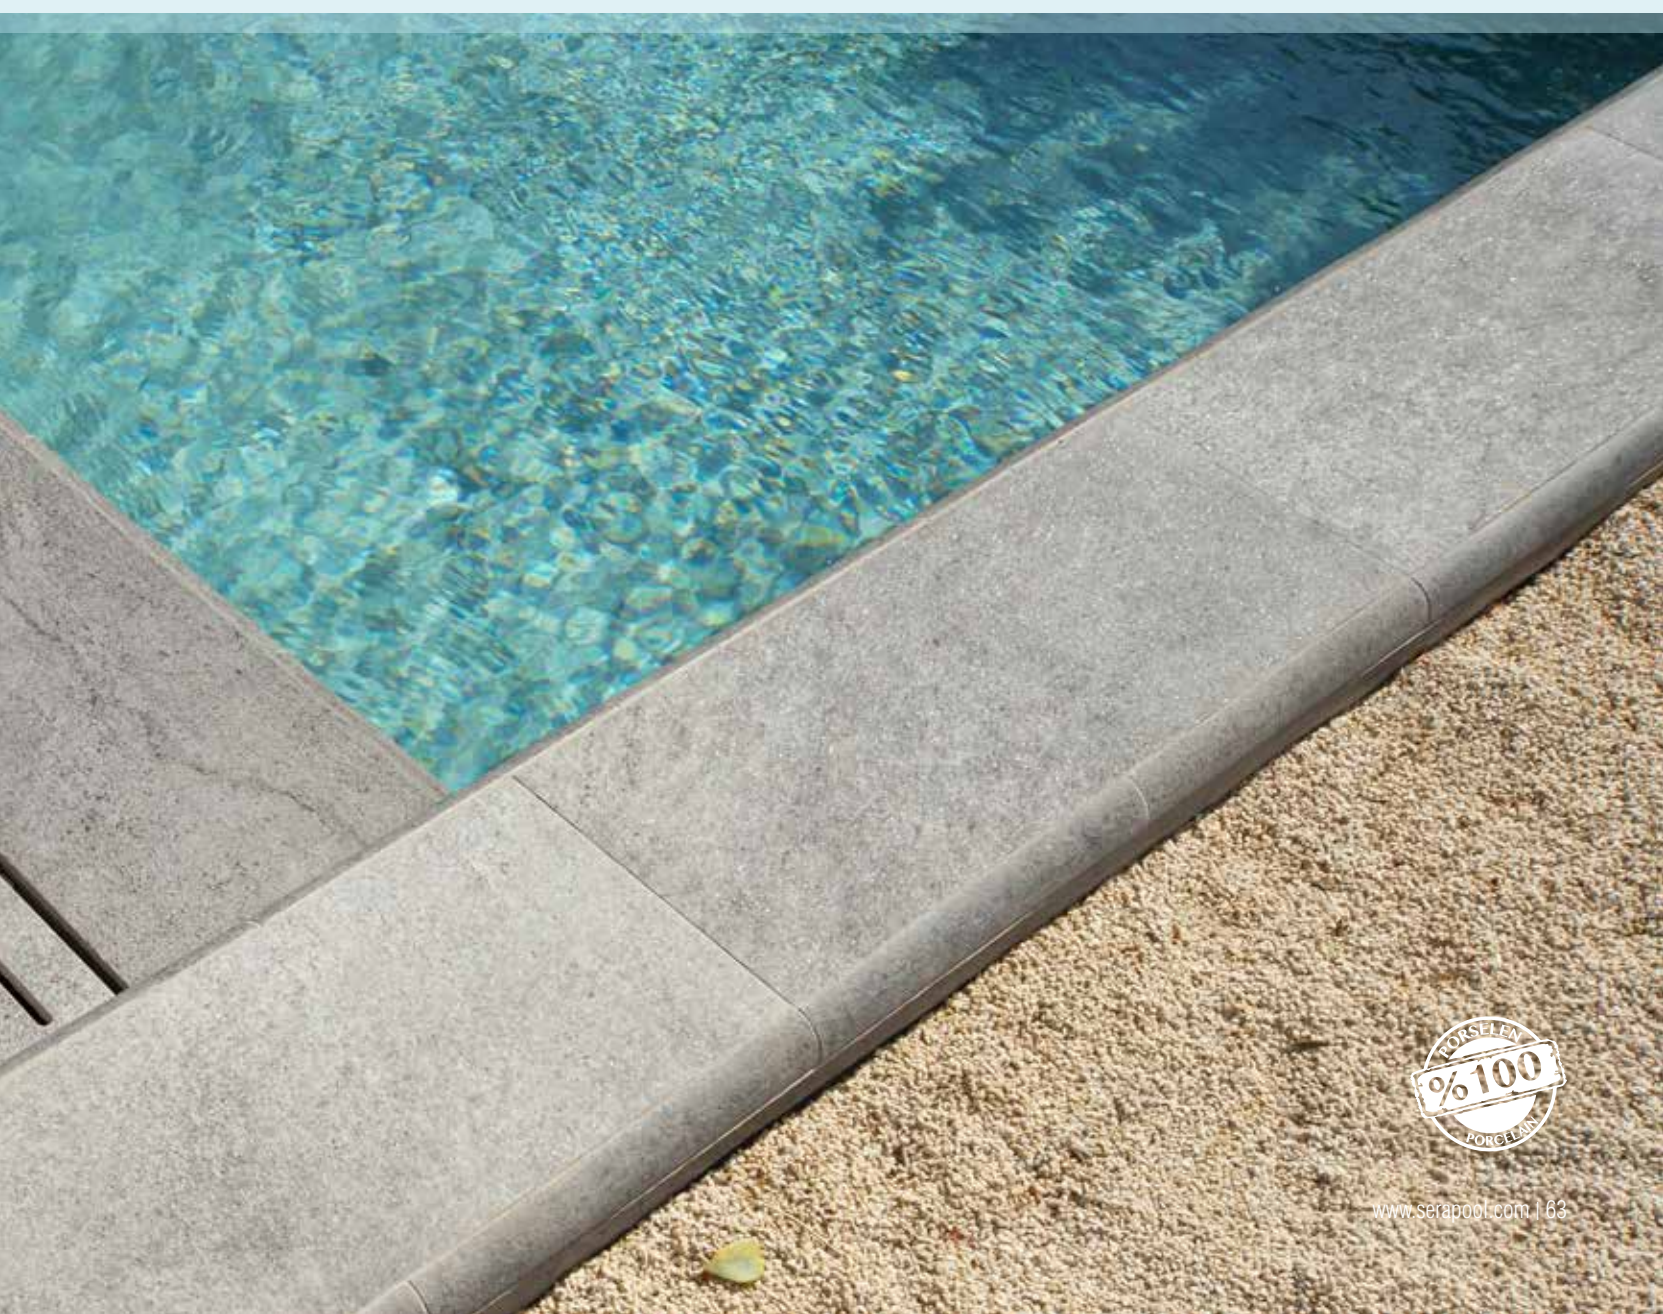

OV2565GM

25x65 / 30x65 cm

%100 Porselen Monoblok Izgara

Villa Projesi
Bodrum / Muğla

62 | www.serapool.com

Monoblok Izgara

Porselen Monoblok Izgara Köşesi

NATURAL SERIES