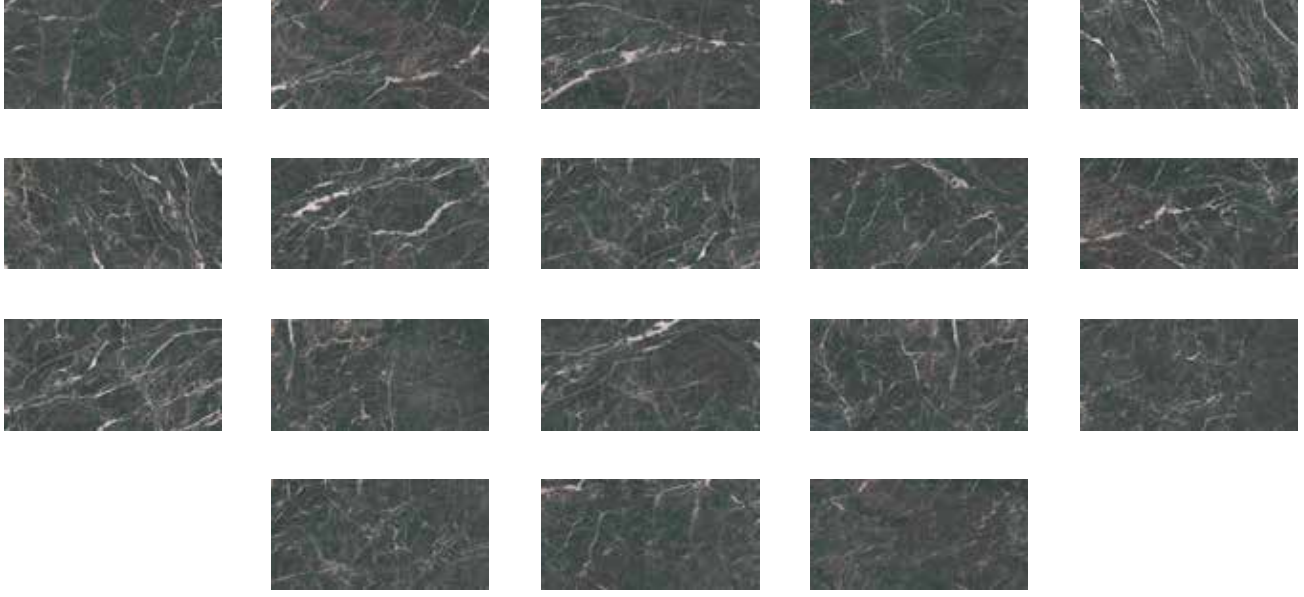

NATURAL SERIES

OV3366

33x66 cm

*Tutamak, ızgara ve teras kaymazları arasında doğal görünümünden dolayı ton farkı olabilir.