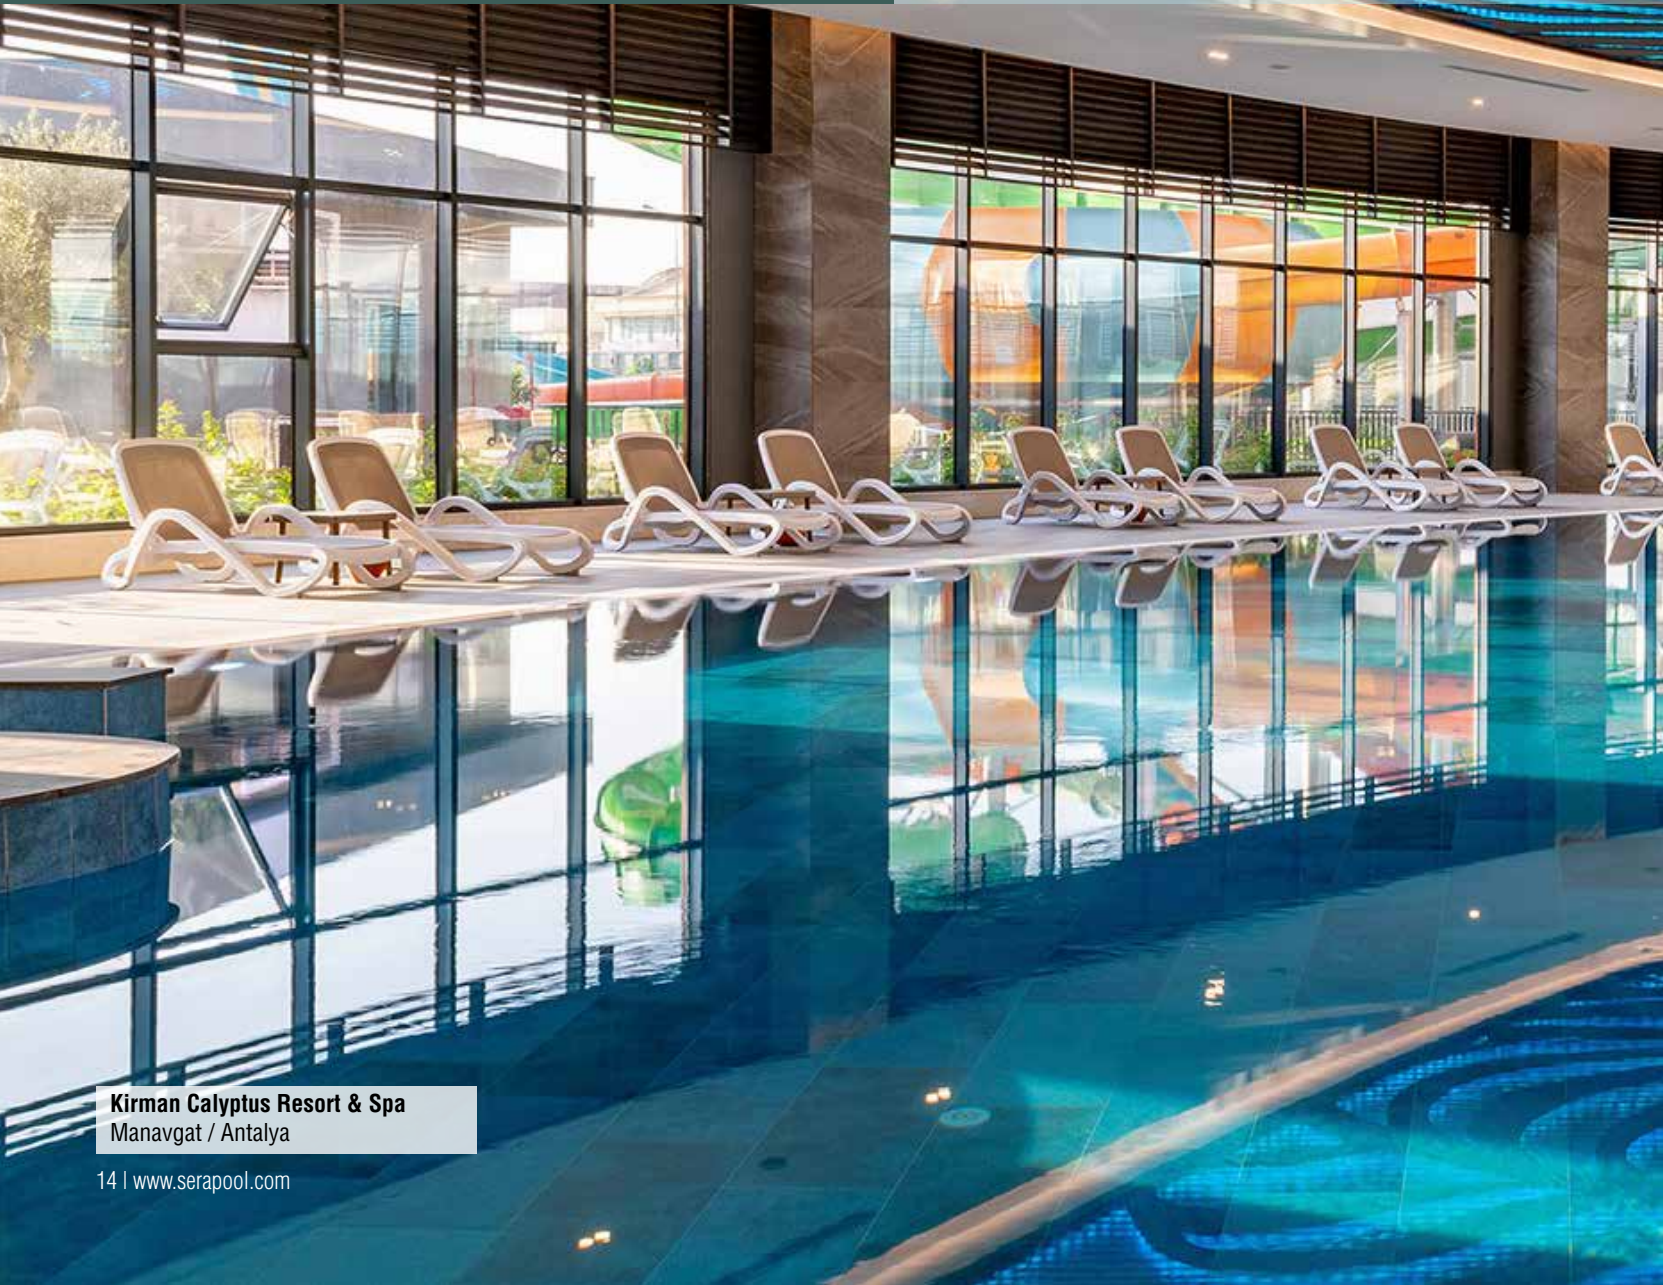

MA3333

33x66

MA3366

*Face seçimlerinde %10 fiyat farkı eklenecektir.

%100 Porselen Havuz Karosu

Kirman Calyptus Resort & Spa
Manavgat / Antalya

Marin

Mavi ışıltı...