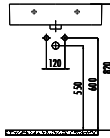

PRIDE NEW

PD060-00CB00E-0000

Pride Washbasin 60 cm

Qty of Pallet: Washbasin 30 • Weight: Washbasin 14,56 kg

ELMAS

TP027-00CB00E-0000

Elmas Washbasin 33x53 cm

Qty of Pallet: Washbasin 60 • Weight: Washbasin 11,65 kg