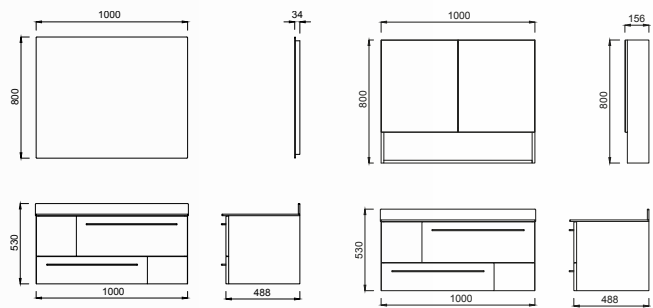

Gordion 100 Set