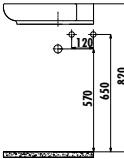

PRIDE NEW

PD060-00CB00E-0000

Pride Washbasin 60 cm

Qty of Pallet: Washbasin 30 • Weight: Washbasin 14,56 kg

ELMAS

TP027-00CB00E-0000

Elmas Washbasin 33x53 cm

Qty of Pallet: Washbasin 60 • Weight: Washbasin 11,65 kg