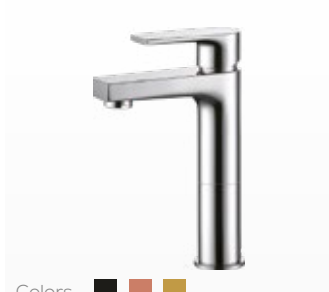

Colors BT.SR6500 P: 236