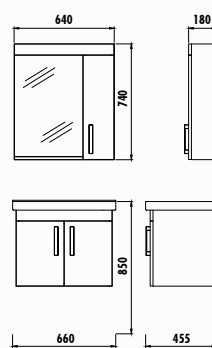

Wall Hung Star 65 Set