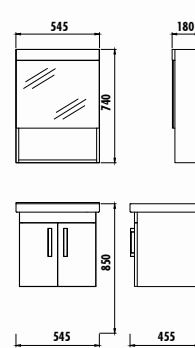

Wall Hung Star 55 Set