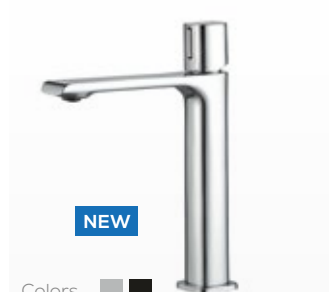

Colors BT.AL6500 P: 229