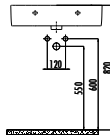

PRIDE NEW

PD060-00CB00E-0000

Pride Washbasin 60 cm

Qty of Pallet: Washbasin 30 • Weight: Washbasin 14,56 kg

ELMAS

TP027-00CB00E-0000

Elmas Washbasin 33x53 cm

Qty of Pallet: Washbasin 60 • Weight: Washbasin 11,65 kg