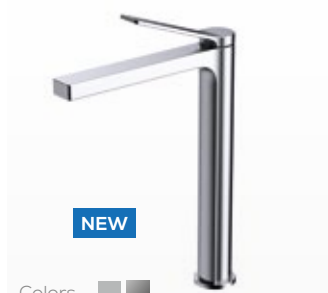

Colors BT.RT6500 P: 229