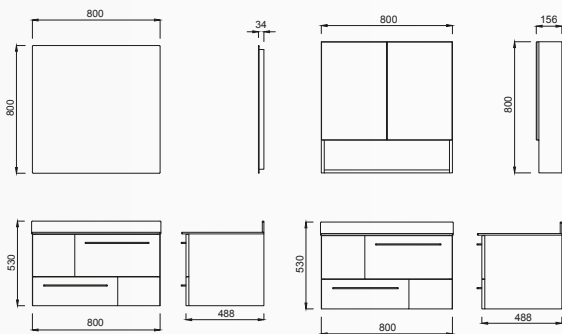

Gordion 80 Set