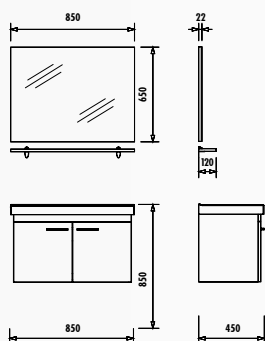

WASHBASIN UNIT	TOP MODULE
85 cm	NT0085.10	NT1085.10 (CABINET & MIRROR)
		NT4085.10 (MIRROR&SHELF)
65 cm	NT0065.10	NT1065.10 (CABINET & MIRROR)
		NT4065.10 (MIRROR&SHELF)

BODY & DOOR	EVEREST	FLORA	BARBADOS	WHITE
NT0085.10	.EE	.FF	.BR	.BB
NT0065.10				

DIMENSIONS (WxHxD) mm	850x850x450 660x850x450	848x740x180 - 850x650x22 640x740x180 - 564x628x22

Adaptable Washbasin: TF185 ve TF165

Note 85 Set (Top Cabinet Mirror+Shelf)