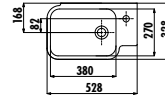

PRIDE NEW

PD060-00CB00E-0000

Pride Washbasin 60 cm

Qty of Pallet: Washbasin 30 • Weight: Washbasin 14,56 kg

ELMAS

TP027-00CB00E-0000

Elmas Washbasin 33x53 cm

Qty of Pallet: Washbasin 60 • Weight: Washbasin 11,65 kg