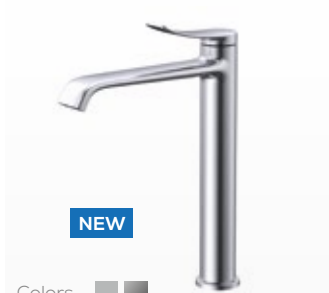

Colors BT.LU6500 P: 229