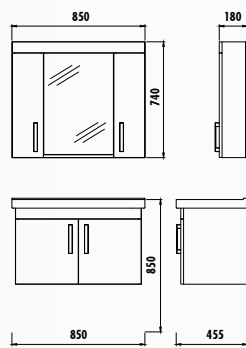

Wall Hung Star 85 Set